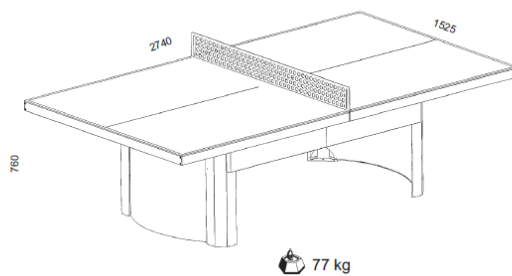

**FRANCE**  
Collectivités  
MOBILIER URBAIN - MATÉRIEL & JEUX

Distributeur officiel

7 mm

60 mm

OUTDOOR  
STRATIFIÉ

**MAT  
TOP**

- QUALITÉ DE JEU
- DURABILITÉ DU PLATEAU
- SÉCURITÉ
- STABILITÉ - ROBUSTESSE
- ÉQUIPEMENT - ERGONOMIE MOBILITÉ

## Fiche technique

Norme EN 14468-1 (classe B)

	<b>COLLECTIVITES</b>
<b>RÉFÉRENCES</b>	
Désignation	PRO 510
Couleur- Référence article	Gris 125617 / Bleu 125 615
Utilisation	Extérieure
<b>QUALITÉ DE JEU</b>	
Épaisseur panneau	7 mm
Finition panneau	MATTOP
Réglages filet	Tension et Hauteur (si filet Advance)
<b>DURABILITÉ DU PLATEAU</b>	
Matériau panneau	Stratifié Outdoor Ultra-durable
Type d'encadrement	Aluzinc Outdoor Ultra-durable
<b>SÉCURITÉ</b>	
Système de verrouillage	Statique
Coins de protection	Oui
<b>STABILITÉ, ROBUSTESSE</b>	
Hauteur encadrement	60 mm
Dimensions pieds	Galbe acier
Type pieds	Fixation au sol
<b>ÉQUIPEMENT, ERGONOMIE, MOBILITÉ</b>	
Support raquettes	Oui
Distributeur de balles côtés joueurs	Oui
Filet	Permanent
<b>POIDS - DIMENSIONS</b>	
Poids table	77 kg
Poids table emballée	97 kg
Position de jeu	2740 x 1525 x 760 mm
<b>AUTRES CARACTÉRISTIQUES</b>	
Garantie pièces	3 ans
Garantie plateau	10 ans sur plateaux stratifié
Agrément	FFTT Pratique de loisir (grande qualité) & scolaire
Classe (norme européenne)	EN 14468-1 – CLASSE B