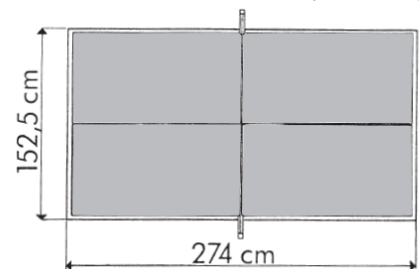

## Fiche technique

Norme EN 14468-1 (classe B)

	<b>COLLECTIVITES</b>
<b>RÉFÉRENCES</b>	
Désignation	PRO 510
Couleur- Référence article	Gris 125617 / Bleu 125 615
Utilisation	Extérieure
<b>QUALITÉ DE JEU</b>	
Épaisseur panneau	7 mm
Finition panneau	MATTOP
Réglages filet	Tension et Hauteur (si filet Advance)
<b>DURABILITÉ DU PLATEAU</b>	
Matériau panneau	Stratifié Outdoor Ultra-durable
Type d'encadrement	Aluzinc Outdoor Ultra-durable
<b>SÉCURITÉ</b>	
Système de verrouillage	Statique
Coins de protection	Oui
<b>STABILITÉ, ROBUSTESSE</b>	
Hauteur encadrement	60 mm
Dimensions pieds	Galbe acier
Type pieds	Fixation au sol
<b>ÉQUIPEMENT, ERGONOMIE, MOBILITÉ</b>	
Support raquettes	Oui
Distributeur de balles côtés joueurs	Oui
Filet	Permanent
<b>POIDS - DIMENSIONS</b>	
Poids table	77 kg
Poids table emballée	97 kg
Position de jeu	2740 x 1525 x 760 mm
<b>AUTRES CARACTÉRISTIQUES</b>	
Garantie pièces	3 ans
Garantie plateau	10 ans sur plateaux stratifié
Agrément	FFTT Pratique de loisir (grande qualité) & scolaire
Classe (norme européenne)	EN 14468-1 – CLASSE B