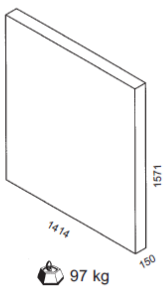

**FRANCE**  
Collectivités  
MOBILIER URBAIN - MATÉRIEL & JEUX

Distributeur officiel

7 mm

60 mm

OUTDOOR  
STRATIFIÉ

**MAT  
TOP**

- QUALITÉ DE JEU
- DURABILITÉ DU PLATEAU
- SÉCURITÉ
- STABILITÉ - ROBUSTESSE
- ÉQUIPEMENT - ERGONOMIE MOBILITÉ

## Fiche technique

Norme EN 14468-1 (classe B)

	<b>COLLECTIVITES</b>
<b>RÉFÉRENCES</b>	
Désignation	PRO 510
Couleur- Référence article	Gris 125617 / Bleu 125 615
Utilisation	Extérieure
<b>QUALITÉ DE JEU</b>	
Épaisseur panneau	7 mm
Finition panneau	MATTOP
Réglages filet	Tension et Hauteur (si filet Advance)
<b>DURABILITÉ DU PLATEAU</b>	
Matériau panneau	Stratifié Outdoor Ultra-durable
Type d'encadrement	Aluzinc Outdoor Ultra-durable
<b>SÉCURITÉ</b>	
Système de verrouillage	Statique
Coins de protection	Oui
<b>STABILITÉ, ROBUSTESSE</b>	
Hauteur encadrement	60 mm
Dimensions pieds	Galbe acier
Type pieds	Fixation au sol
<b>ÉQUIPEMENT, ERGONOMIE, MOBILITÉ</b>	
Support raquettes	Oui
Distributeur de balles côtés joueurs	Oui
Filet	Permanent
<b>POIDS - DIMENSIONS</b>	
Poids table	77 kg
Poids table emballée	97 kg
Position de jeu	2740 x 1525 x 760 mm
<b>AUTRES CARACTÉRISTIQUES</b>	
Garantie pièces	3 ans
Garantie plateau	10 ans sur plateaux stratifié
Agrément	FFTT Pratique de loisir (grande qualité) & scolaire
Classe (norme européenne)	EN 14468-1 – CLASSE B