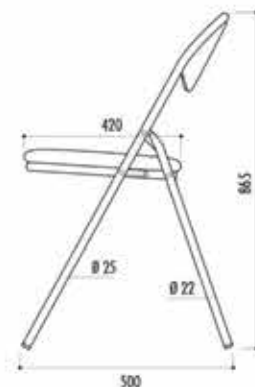

CARACTÉRISTIQUES TECHNIQUES

- Structure en tube acier chromé ou en époxy noir Ø 22 mm à l'arrière et 25 mm à l'avant
- Assise et dossier en coque polypropylène garnis de mousse polyuréthane expansée recouverts de tissu vinyle enduit M1 classé au feu
- 4 tampons antibruit à la base des pieds
- Coloris tissu enduit : bleu, rouge, noir, bordeaux, vert et gris
- Dimensions : l. 41 xx p. 41 x h. 86 cm
- Poids : 5,40 kg
- Hauteur d'assise : 47 cm