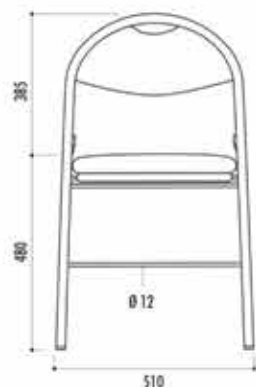

CHAISE PLIANTE FLORENCE ENDUIT

La chaise pliante Florence est une référence solide dans les collectivités. Conçue pour une utilisation en intérieur, cette chaise est idéale pour les salles de conférences, bureaux, salle d'attente, théâtre et salles de spectacle...

CARACTÉRISTIQUES TECHNIQUES

- Structure en tube acier chromé ou en époxy noir Ø 22 mm à l'arrière et 25 mm à l'avant
- Assise et dossier en coque polypropylène garnis de mousse polyuréthane expansée recouverts de tissu vinyle enduit M1 classé au feu
- 4 tampons antibruit à la base des pieds
- Coloris tissu enduit : bleu, rouge, noir, bordeaux, vert et gris
- Dimensions : l. 41 xx p. 41 x h. 86 cm
- Poids : 5,40 kg
- Hauteur d'assise : 47 cm