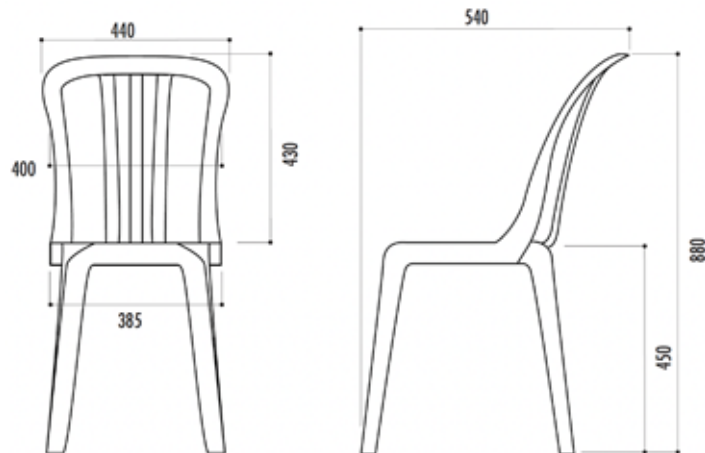

CHAISE EMPILABLE MIAMI

Légère et compacte, la chaise empilable Miami est parfaite pour une utilisation intérieure comme extérieure en collectivité. Dans son coloris blanc et vert, cette chaise a un style rétro. Son assise incurvée et son dossier souple vous garantissent un bon confort à l'utilisation.

CARACTÉRISTIQUES TECHNIQUES

- Empilable
- En résine de synthèse avec protection anti-UV
- Coloris blanc ou vert
- Solide et légère
- Entretien minimum
- Résistante au soleil et aux intempéries
- Poids : 2,4 kg
- Charge maximum supportée : 110 kg
- Profondeur d'assise : 44 cm
- Nettoyage facile
- Conditionnement par piles de 14 chaises
- Dimension : l. 44 X L. 54 x H. 88 cm
- Garantie 3 ans