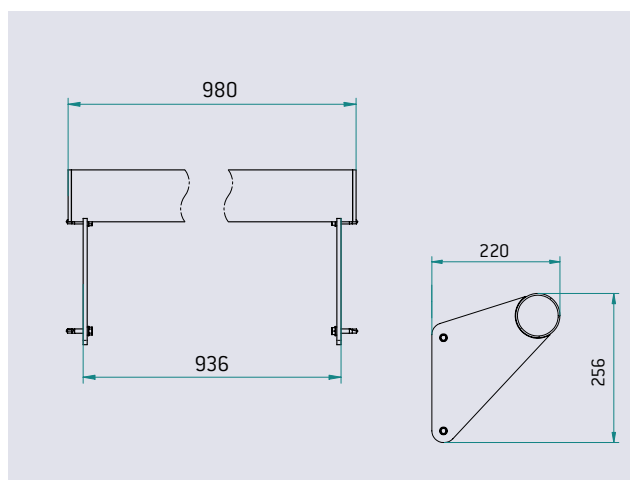

Ligne CONVIVIALE®

FRANCE
Collectivités

MOBILIER URBAIN - MATÉRIEL & JEUX

→ OPTIONS STATION-BUS ^{1/3}

banquette* > Réf. 209115

CARACTÉRISTIQUES TECHNIQUES

- > Longueur : 936 mm
- > Assise en tôle perforée, ép. 2 mm
- > Poids : 8 kg

SCHÉMA

FINITION - PEINTURE

- > Peinture sur galva, 14 coloris au choix :

Couleurs spéciales

assis-debout* > Réf. 209159

assis-debout avec prise USB - 1 côté* > Réf. 209166

assis-debout avec prise USB - 2 côtés* > Réf. 209168

CARACTÉRISTIQUES TECHNIQUES

- > Longueur : 980 mm
- > Assise en tube acier Ø 76 mm, ép. 3 mm
- > Fixation sur poteaux 100 x 60 mm
- > Poids : 8 kg

OPTION PRISE USB

- > Prise USB 3.0.
- > Raccordement à un branchement 220V [références ci-dessous, installation à réaliser par un professionnel] ou bien au panneau photovoltaïque [nous consulter]

SCHÉMA