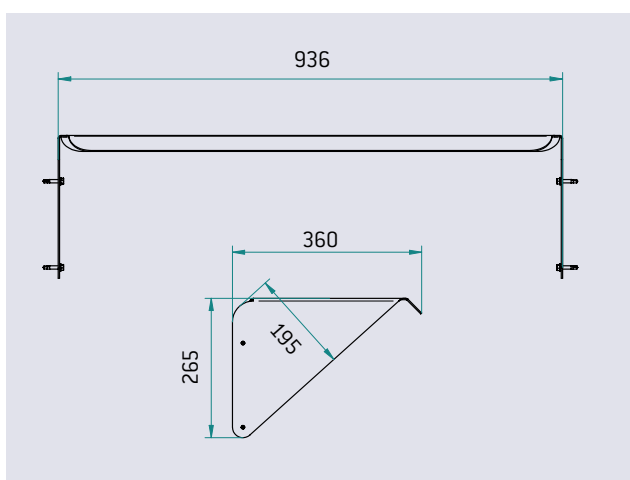

Ligne CONVIVIALE®

FRANCE
Collectivités

MOBILIER URBAIN - MATÉRIEL & JEUX

→ OPTIONS STATION-BUS ^{1/3}

banquette* > Réf. 209115

CARACTÉRISTIQUES TECHNIQUES

- > Longueur : 936 mm
- > Assise en tôle perforée, ép. 2 mm
- > Poids : 8 kg

SCHÉMA

FINITION - PEINTURE

- > Peinture sur galva, 14 coloris au choix :

Couleurs spéciales

assis-debout* > Réf. 209159

assis-debout avec prise USB - 1 côté* > Réf. 209166

assis-debout avec prise USB - 2 côtés* > Réf. 209168

CARACTÉRISTIQUES TECHNIQUES

- > Longueur : 980 mm
- > Assise en tube acier Ø 76 mm, ép. 3 mm
- > Fixation sur poteaux 100 x 60 mm
- > Poids : 8 kg

OPTION PRISE USB

- > Prise USB 3.0.
- > Raccordement à un branchement 220V [références ci-dessous, installation à réaliser par un professionnel] ou bien au panneau photovoltaïque [nous consulter]

SCHÉMA