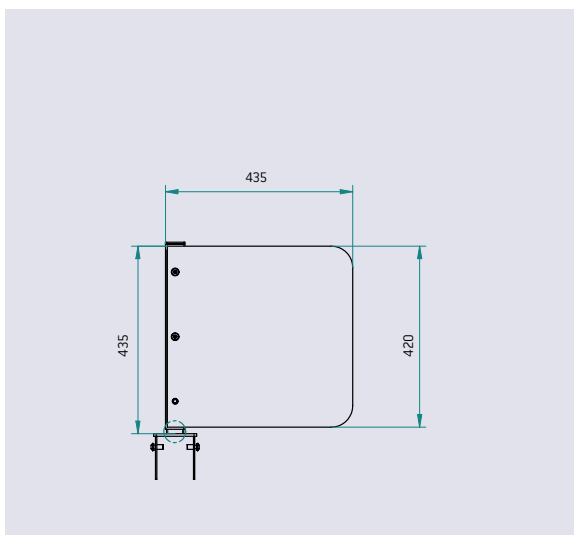

CARACTÉRISTIQUES TECHNIQUES

- > Longueur : 980 mm
- > Assise en tube acier Ø 76 mm, ép. 3 mm
- > Fixation sur poteaux 100 x 60 mm
- > Poids : 8 kg

OPTION PRISE USB

- > Prise USB 3.0.
- > Raccordement à un branchement 220V [références ci-dessous, installation à réaliser par un professionnel] ou bien au panneau photovoltaïque [nous consulter]

SCHÉMA

Ligne CONVIVIALE®

FRANCE
Collectivités

MOBILIER URBAIN - MATÉRIEL & JEUX

→ OPTIONS STATION-BUS (2/3)

drapeau signalétique > Réf. 529399

CARACTÉRISTIQUES TECHNIQUES

- > Dimensions : 435 x 435 mm
- > Tôle acier galvanisée vissée, ép. 3 mm, laquée RAL 9006
- > Poids : 6 kg

SURFACE D'AFFICHAGE

- > 400 x 400 mm, double face [signalétique non fournie]

SCHÉMA

FINITION - PEINTURE

- > Peinture sur galva, 14 coloris au choix :

plaque d'arrêt > Réf. 529410

CARACTÉRISTIQUES TECHNIQUES

- > Dimensions : 900 x 160 mm
- > Tôle acier galvanisée vissée, ép. 2 mm, laquée RAL 9006
- > Poids : 2,6 kg

SURFACE D'AFFICHAGE

- > 830 x 120 mm [signalétique non fournie]

SCHÉMA

Nos couleurs standard

Couleurs spéciales