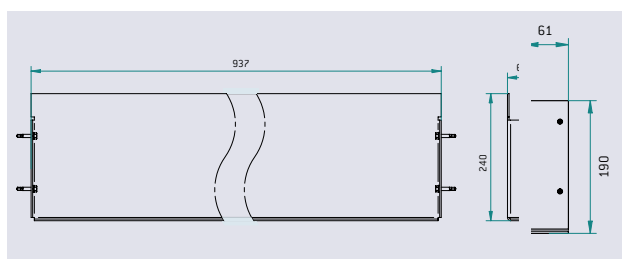

Ligne CONVIVIALE®

FRANCE
Collectivités

MOBILIER URBAIN - MATÉRIEL & JEUX

→ OPTIONS STATION-BUS (3/3)

bavette coupe-vent > Réf. 529420

LED > Réf. 509040

CARACTÉRISTIQUES TECHNIQUES

- > Format : 937 x 190 mm
- > Tôle acier galvanisée vissée, ép. 3 mm
- > Poids : 7 kg

SCHÉMA

FINITION - PEINTURE BAVETTE

> Peinture sur galva, 14 coloris au choix :

Nos couleurs standard

RAL 3020 RAL 3004 RAL 5010 RAL 6005 RAL 8017

RAL 7044 RAL 9010 RAL 9005 Gris PROCITY® Aspect Corten

Couleurs spéciales

Bleu 2700 sablé Gris 2900 sablé

Rouge 2100 sablé Vert 2500 sablé

CARACTÉRISTIQUES TECHNIQUES

- > Éclairage LED avec batterie 12 volts, rechargée par un panneau solaire
- > Poids : 60 kg