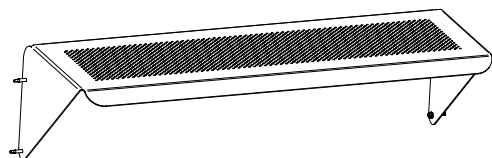

Ligne CONVIVIALE®

FRANCE
Collectivités

MOBILIER URBAIN - MATÉRIEL & JEUX

→ OPTIONS STATION-BUS ^{1/3}

banquette* > Réf. 209115

CARACTÉRISTIQUES TECHNIQUES

- > Longueur : 936 mm
- > Assise en tôle perforée, ép. 2 mm
- > Poids : 8 kg

SCHÉMA

FINITION - PEINTURE

- > Peinture sur galva, 14 coloris au choix :

Couleurs spéciales

assis-debout* > Réf. 209159

assis-debout avec prise USB - 1 côté* > Réf. 209166

assis-debout avec prise USB - 2 côtés* > Réf. 209168

CARACTÉRISTIQUES TECHNIQUES

- > Longueur : 980 mm
- > Assise en tube acier Ø 76 mm, ép. 3 mm
- > Fixation sur poteaux 100 x 60 mm
- > Poids : 8 kg

OPTION PRISE USB

- > Prise USB 3.0.
- > Raccordement à un branchement 220V [références ci-dessous, installation à réaliser par un professionnel] ou bien au panneau photovoltaïque [nous consulter]

SURFACE D'AFFICHAGE

- > 400 x 400 mm, double face [signalétique non fournie]

SCHÉMA

FINITION - PEINTURE

- > Peinture sur galva, 14 coloris au choix :

plaque d'arrêt > Réf. 529410

CARACTÉRISTIQUES TECHNIQUES