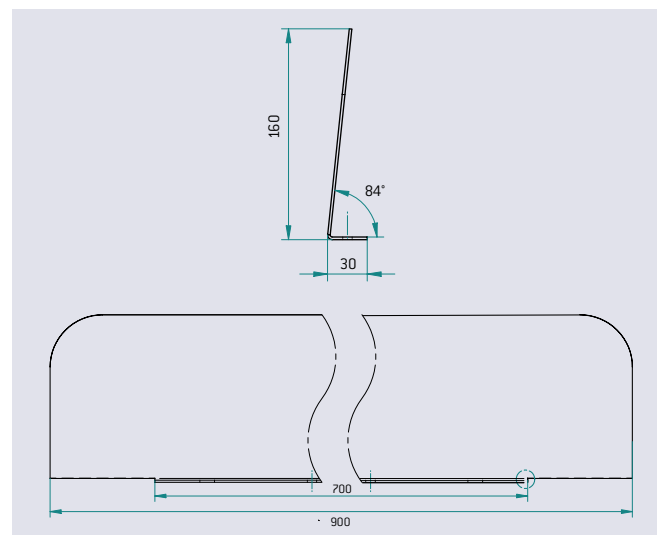

CARACTÉRISTIQUES TECHNIQUES

- > Longueur : 980 mm
- > Assise en tube acier Ø 76 mm, ép. 3 mm
- > Fixation sur poteaux 100 x 60 mm
- > Poids : 8 kg

OPTION PRISE USB

- > Prise USB 3.0.
- > Raccordement à un branchement 220V [références ci-dessous, installation à réaliser par un professionnel] ou bien au panneau photovoltaïque [nous consulter]

SCHÉMA

Ligne CONVIVIALE®

FRANCE
Collectivités

MOBILIER URBAIN - MATÉRIEL & JEUX

→ OPTIONS STATION-BUS (2/3)

drapeau signalétique > Réf. 529399

CARACTÉRISTIQUES TECHNIQUES

- > Dimensions : 435 x 435 mm
- > Tôle acier galvanisée vissée, ép. 3 mm, laquée RAL 9006
- > Poids : 6 kg

SURFACE D'AFFICHAGE

- > 400 x 400 mm, double face [signalétique non fournie]

SCHÉMA

FINITION - PEINTURE

- > Peinture sur galva, 14 coloris au choix :

plaque d'arrêt > Réf. 529410

CARACTÉRISTIQUES TECHNIQUES

- > Dimensions : 900 x 160 mm
- > Tôle acier galvanisée vissée, ép. 2 mm, laquée RAL 9006
- > Poids : 2,6 kg

SURFACE D'AFFICHAGE

- > 830 x 120 mm [signalétique non fournie]

SCHÉMA

Nos couleurs standard

Couleurs spéciales