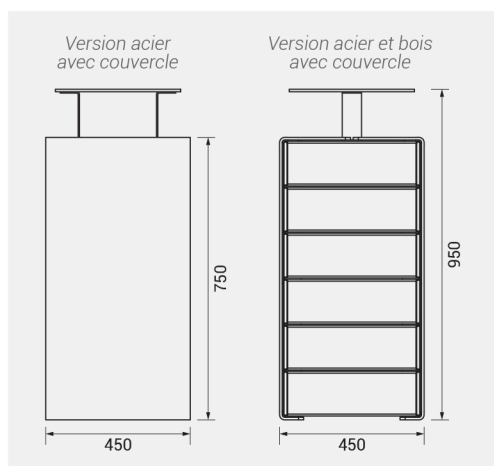

CARACTÉRISTIQUES TECHNIQUES

- > Deux dimensions :
 - version sans couvercle :
long. 450 x larg. 450 x haut. 750 mm
 - version avec couvercle :
long. 450 x larg. 450 x haut. 950 mm
- > Contenance : porte sac recevant des sacs de 120 litres (sac non fournis)
- > Structure :
 - version acier et bois : acier et deux faces en chêne certifié PEFC épaisseur 22 mm
 - version tout acier : acier
- > Couvercle : acier massif, épaisseur 6 mm
- > Système d'ouverture : porte frontale, verrouillage par clé triangle

Réf. 306488

RECOMMANDATIONS DE POSE

- > Fixation par tiges d'ancrage (non fournies)

OPTION

- > Écrase cigarette en inox à coller

RÉFÉRENCES

	Acier et bois	Tout acier
Corbeille sans couvercle	306489	306485
Corbeille avec couvercle	306488	306483
Option écrase cigarette	208181	

Réf. 306485

SCHÉMAS

Réf. 306488

FINITION PEINTURE

- > Acier peint sur zinc selon nos coloris en monochrome ou bicolore (pour la version tout acier)
- > Bois lasuré, finition chêne clair ou acajou