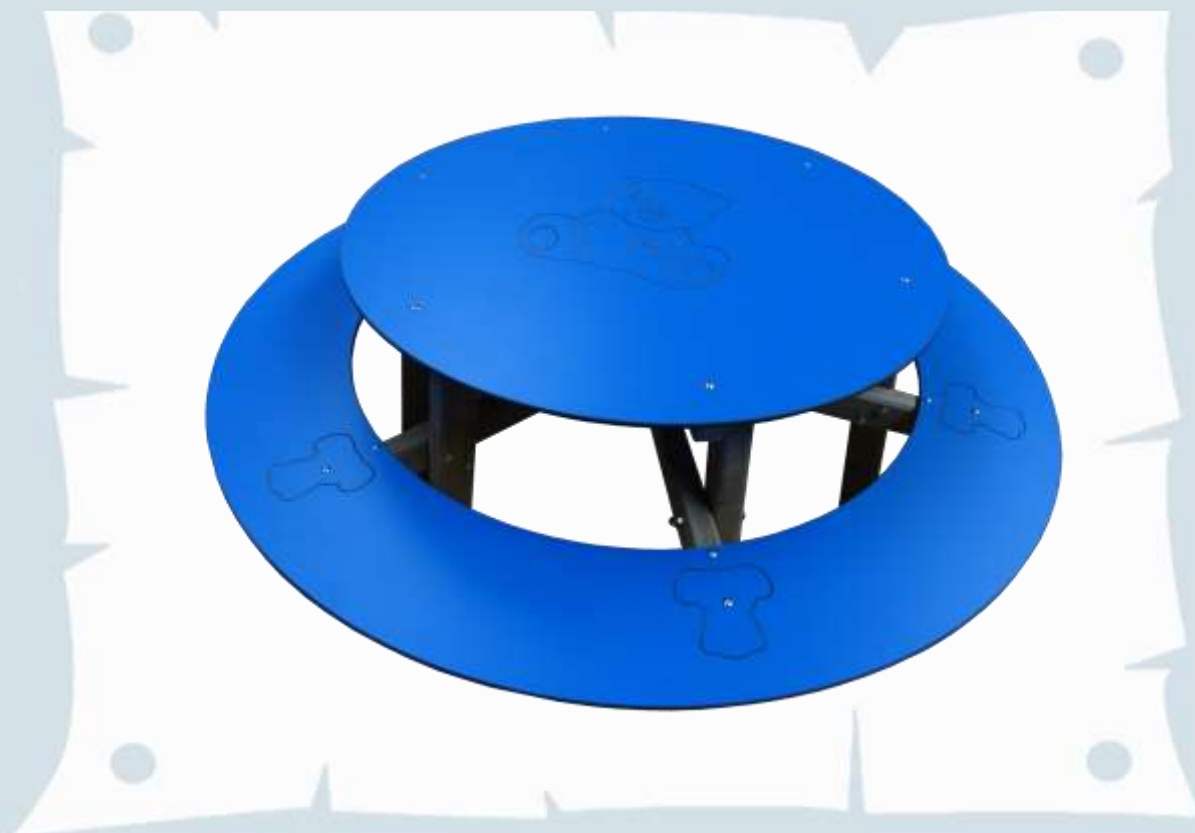

TABLE BANC RONDE OURSON

Réf 4201

Description :

- Encombrement au sol : 1,50 m
- Nombre de places : 6
- Diamètre plateau : Ø 1,00 m
- Hauteur assise : 0,30 m
- Hauteur plateau : 0,50 m
- Plateau et assise en compact ép.10 mm
- Pieds section 68 x 45 mm
- Livrée pré montée autostable
- Visserie ZINGUEE

**COLORIS UNIQUE BLEU ; MOTIF GRAVE
EXISTE EN VERSION PEINTE, réf.4201P**

Structure de construction :

- Essence PIN NORD ROUGE origine FINLANDE et/ou SUEDE, catégorie 5, gage de stabilité et de haute résistance,
- Traitement autoclave sous pression, classe 4, solution aqueuse sans chrome ni arsenic ;