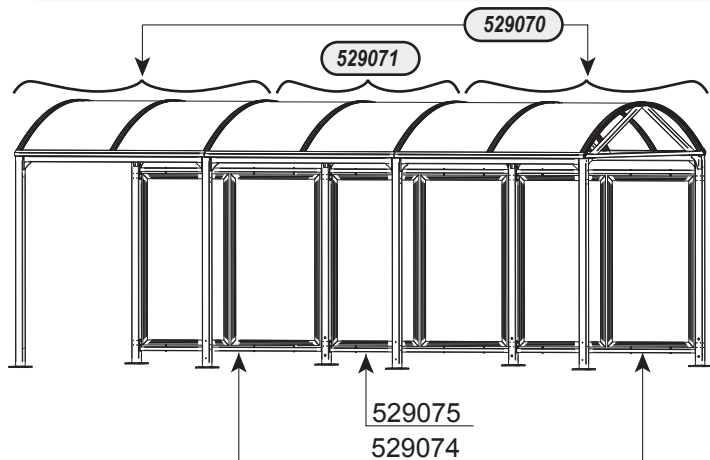

Bardages de fond pour Abri Voûte XXL

1 bardage de fond pour abri initial (2 modules): Réf.529074 - 1 bardage de fond pour une extension (1 module): Réf.529075

-  (x 2) 529074
-  (x 1) 529075