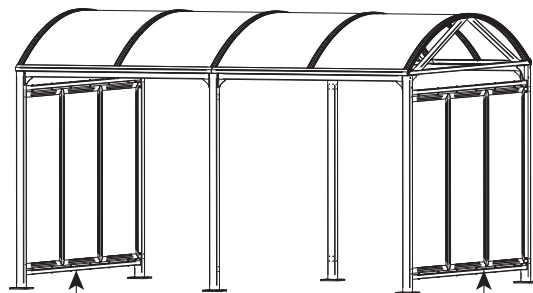

Bardage latéral pour Abri Voûte XXL

1 bardage latéral: Réf. 529073

1 x 529073

1 x 529073