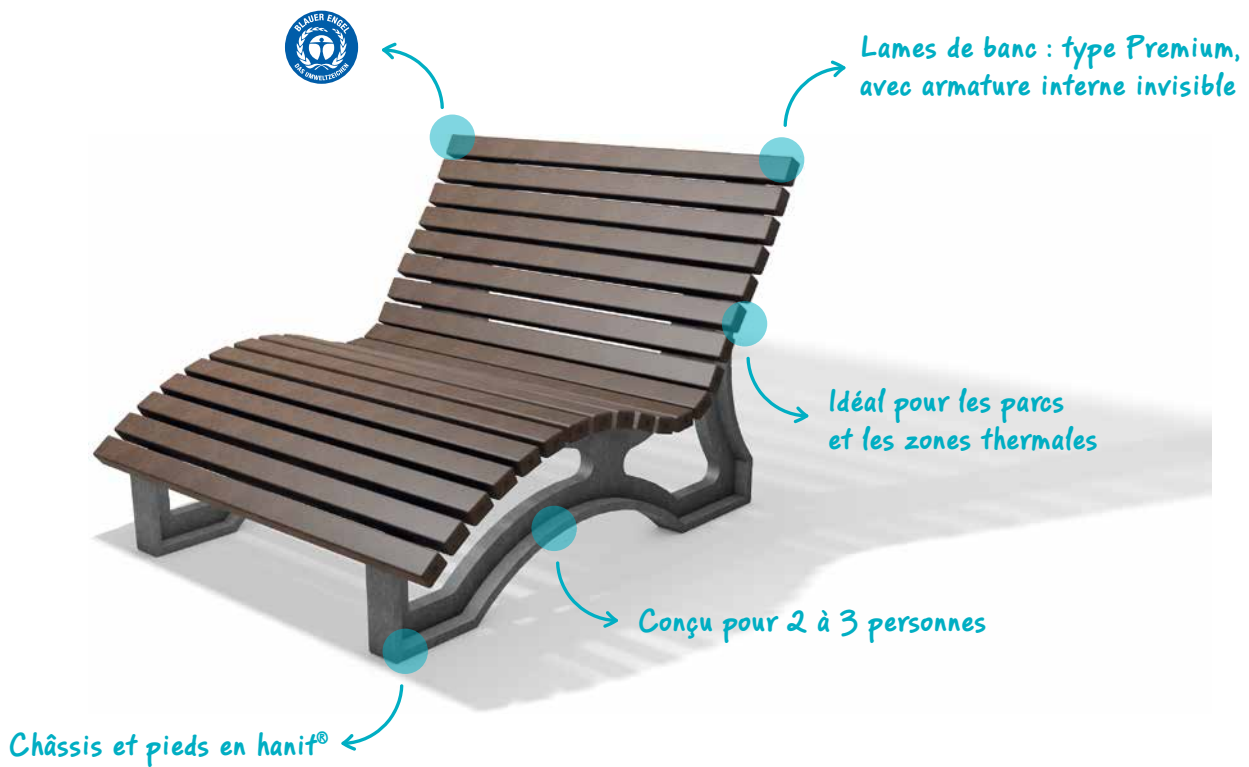

BAIN DE SOLEIL AVETO

Se détendre

Couleurs

Spécifications techniques :

MATIÈRE :

Matière **hanit®**
100% issue du recyclage de films plastiques

DIMENSIONS :

Longueur : 150 cm
21 lames de banc : 150 x 8 x 4,7 cm

Châssis : **hanit®** pied de banc

POIDS :

195 kg

COLORIS :

Gris-Marron / Gris-Vert / Gris-Bleu

ACCESOIRES OPTIONNELS :

À cheiller ou à ancrer (x4 ancrage type 1)

Les avantages :

Recyclé et recyclable

Résistant aux intempéries

Imputrescible

Faible poids

Simple d'entretien

Sans échardes

Anti-graffiti

Se travaille comme le bois

Produit à retrouver sur : www.france-collectivites.fr

Bain de soleil Aveto, Longueur : 150 cm

Dimension L x P x H (env. cm)	Poids kg	Couleur	Référence ANC.	Référence NOUV.
150 x 165 x 119	195,0	gris-marron	BAB 08 150 →	4 300 166
		gris-vert	BAM 08 150 →	4 300 167
		gris-bleu	BAL 08 150 →	4 300 168