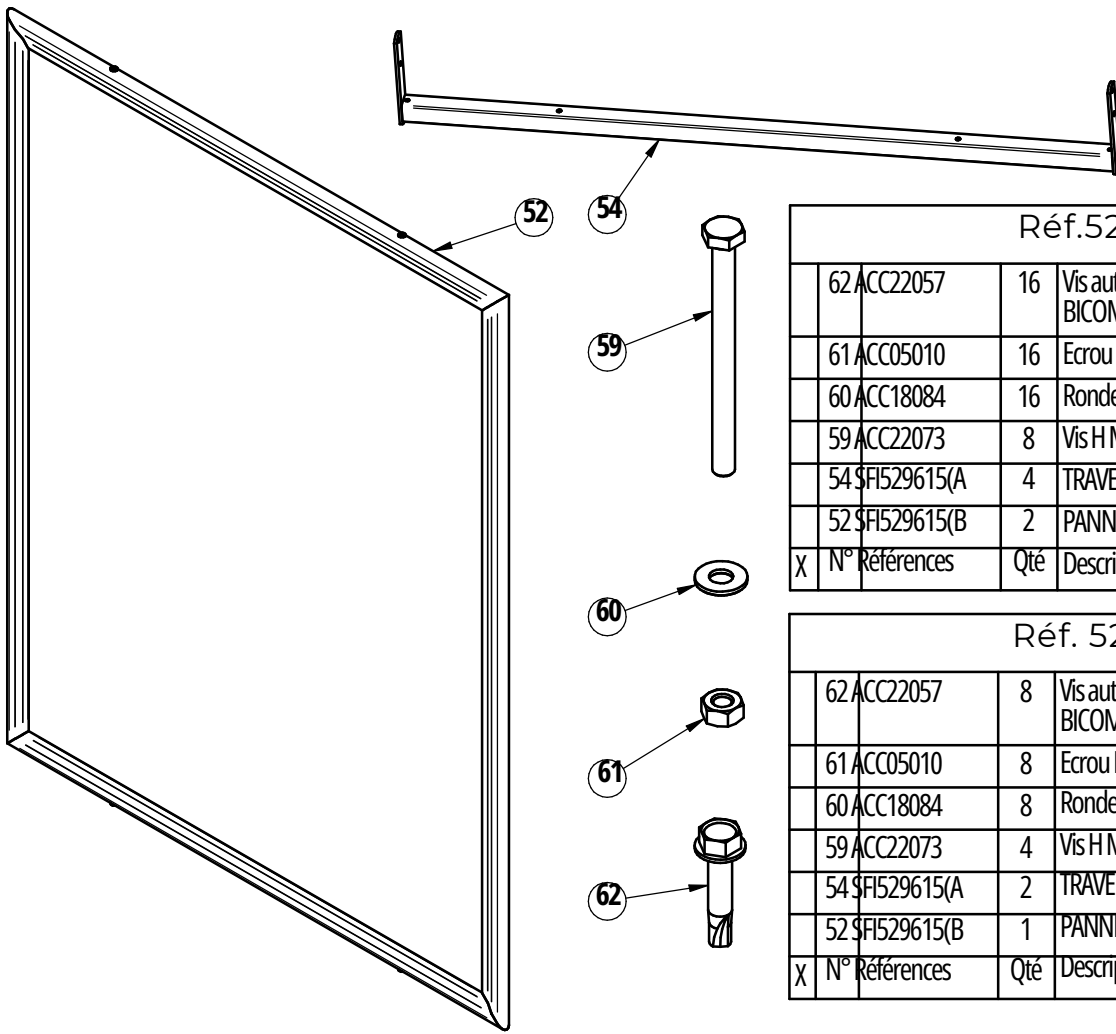

BARDAGES DE FOND

Abri CONVIVIALE Initial - Réf.529615

Abri CONVIVIALE Complémentaire Réf.529617

529610

529611

FRANCE
Collectivités
MOBILIER URBAIN - MATÉRIEL & JEUX

Réf.529615			
X	N° Références	Qté	Description
	62 ACC22057	16	Vis autoperceuse H 6.3x31 à Embase A2 BICOMP
	61 ACC05010	16	Ecrou M6 A2
	60 ACC18084	16	Rondelle Plate M6 A2(70)
	59 ACC22073	8	Vis H M6x75 Inox A2(70)
	54 \$F529615(A	4	TRVERSE DE BARDAGE DE FOND
	52 \$F529615(B	2	PANNEAU DE BARDAGE DE FOND ALVEOLAIRE

Réf. 529617			
X	N° Références	Qté	Description
	62 ACC22057	8	Vis autoperceuse H 6.3x31 à Embase A2 BICOMP
	61 ACC05010	8	Ecrou M6 A2
	60 ACC18084	8	Rondelle Plate M6 A2(70)
	59 ACC22073	4	Vis H M6x75 Inox A2(70)
	54 \$F529615(A	2	TRVERSE DE BARDAGE DE FOND
	52 \$F529615(B	1	PANNEAU DE BARDAGE DE FOND ALVEOLAIRE