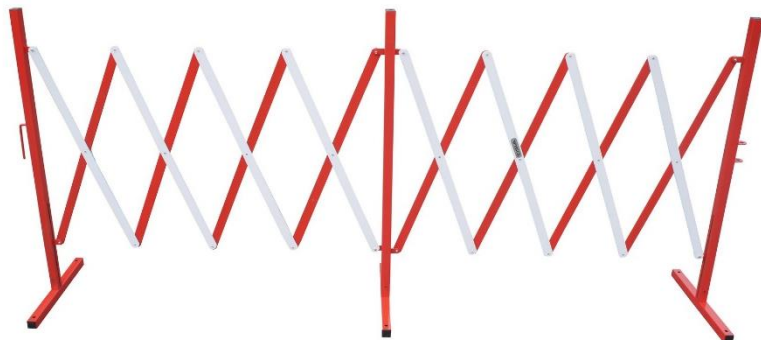

Sign

Storage

Chain

FICHE TECHNIQUE

BAR4000 – Barrière extensible

Gamme : SIGN

Code douane : 7326909890

EAN : 3321369972058

REF	Longueur (mm)	Longueur fermé (mm)	Largeur (mm)	Hauteur (mm)	Poids (kg)
BAR4000	4000	420	450	940	17

- **Fabriqué en** acier
- **Coloris** : rouge et blanc

Caractéristiques :

- Barrière extensible jusqu'à 4,0 m
- Possibilité d'ajouter 6 roues avec frein en option (réf WH506SB) pour une utilisation facilitée
- Les attaches murales (réf BAR4KIT) sont en option
- Possibilité d'installer un panneau A4 en option (réf RSA4PN)
- Peinture époxy