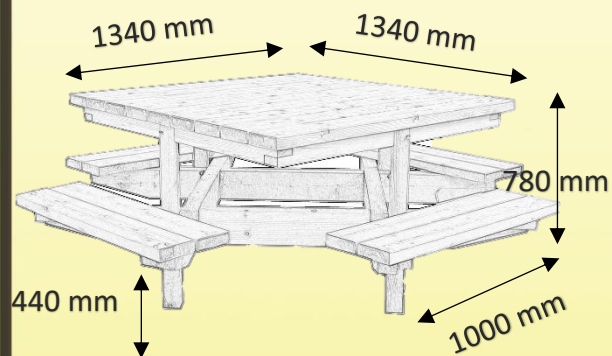

Table

Tout en carrée

Réf : 020710

à 020711

 Fabrication Française

Version résineux « naturel de traitement » : RNT

DESCRIPTION

Table banc tout bois autostable, robuste et stable, convivial idéal pour 8 personnes

MATERIAUX

Pieds section 68 x 68 mm. Traverse section 68 x 140 mm

Lame longueur 1340 mm, section 45 x 140

FIXATION

A poser ou à sceller, scellement par tiges et platines en option

X4

MODELES

RNT