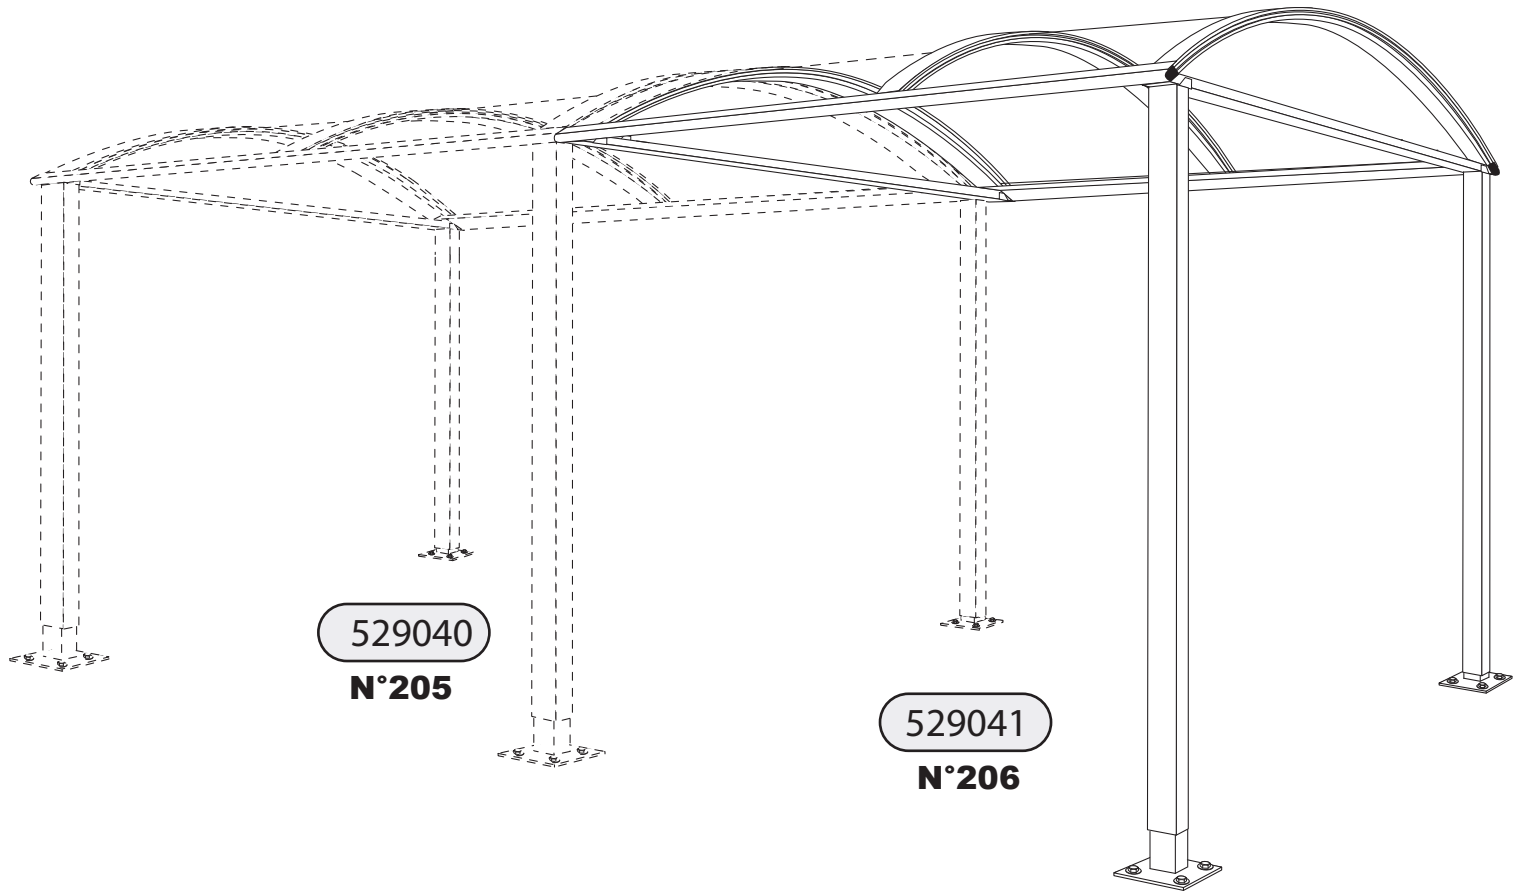

# ABRI VOÛTE COMPLÉMENTAIRE - 2580x2170

Référence 529041

**S** (x 2)

HM 10 x 150  
ACC 02157

**U** (x 2)

HM 10 x 100  
ACC 02194

**B2** (x 2)

H M10 - ACC 05013

**RE4** (x 30)

L 6 - ACC 18081

**I** (x 2)

h 1245 x 2300  
VIT 81011

**W1** (x 8)

M12 - ACC 03327

**W2** (x 8)

L18 - ACC 18124