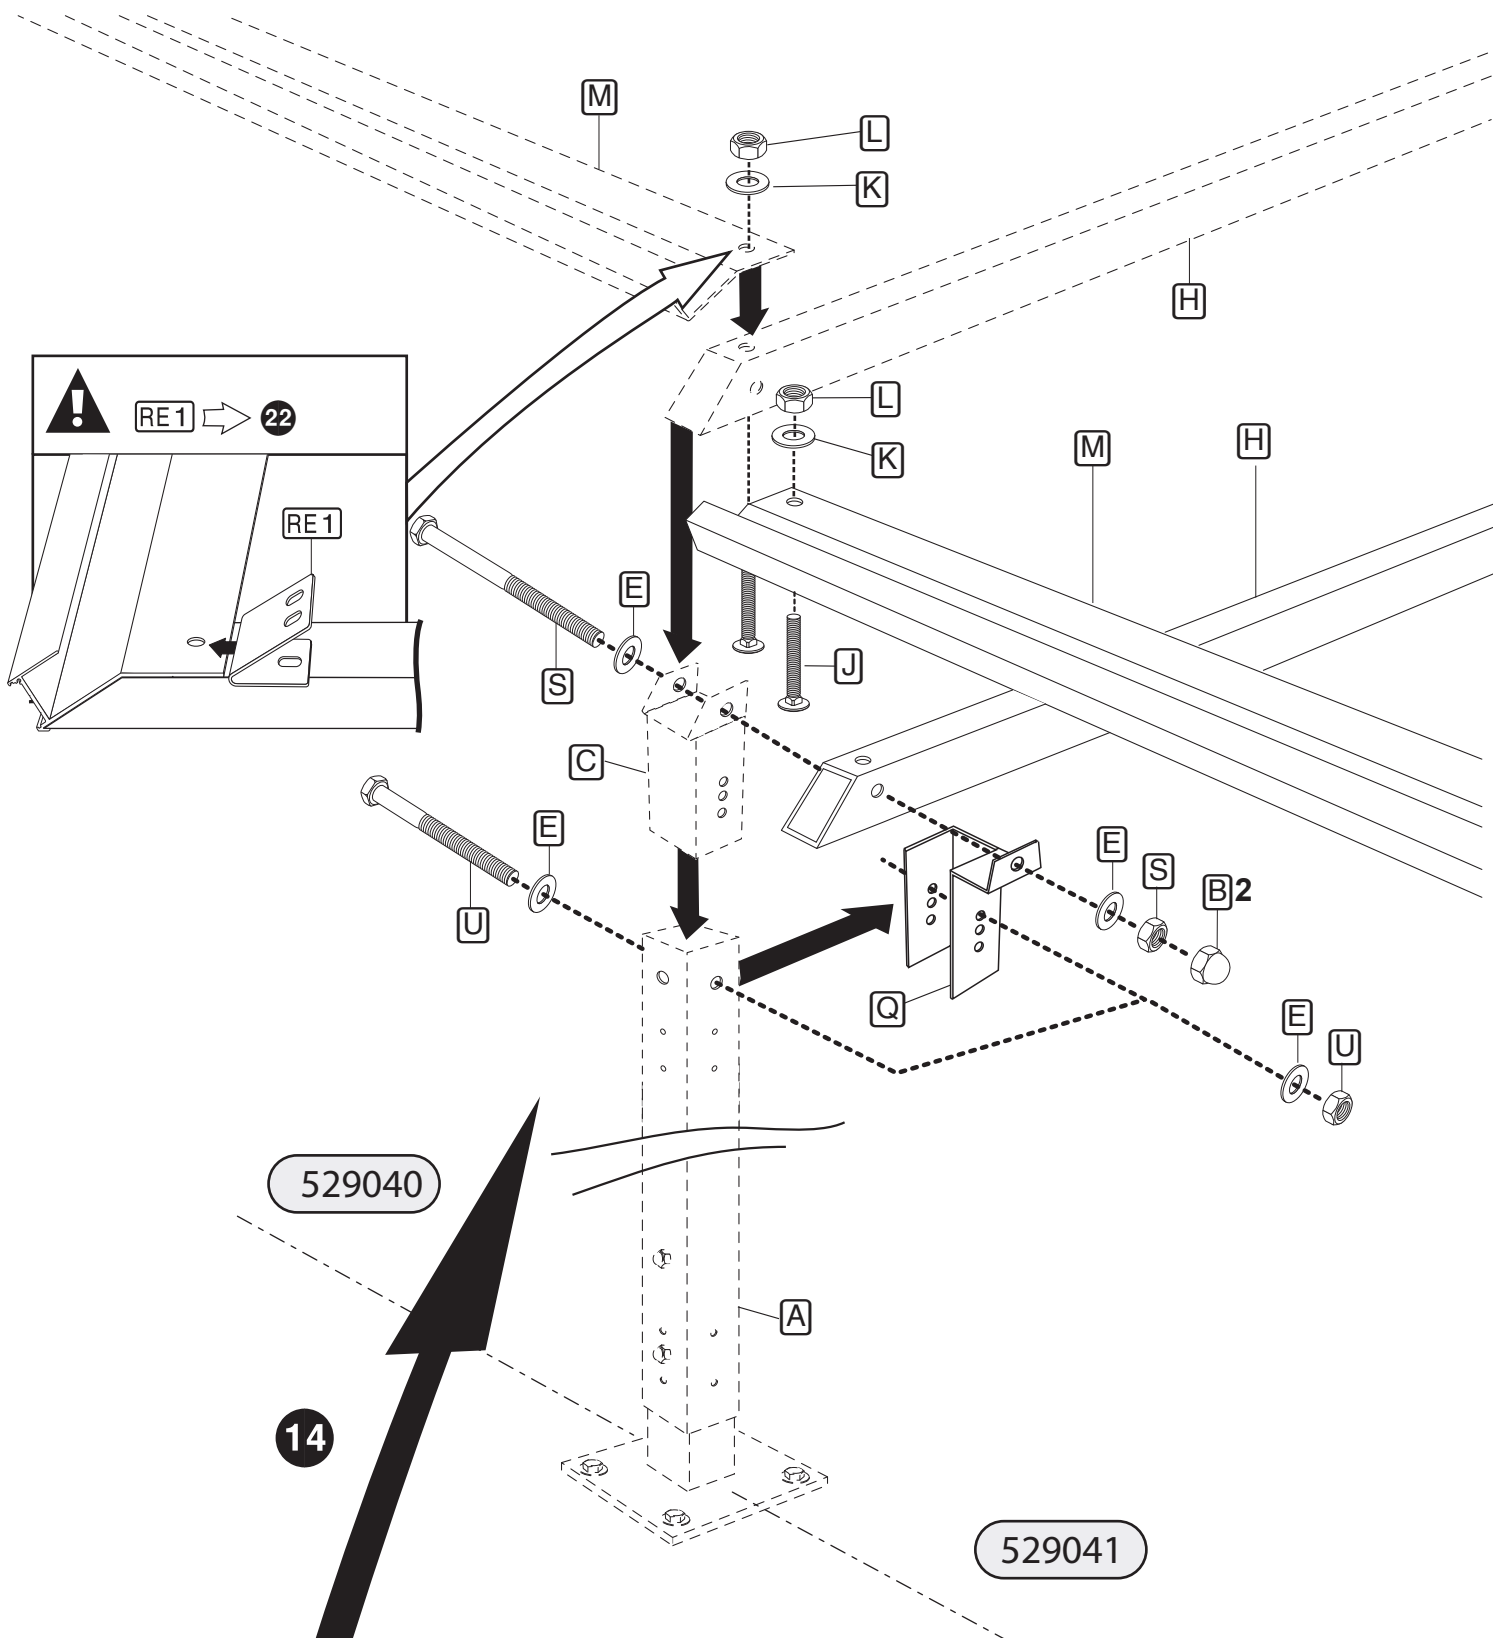

# ABRI VOÛTE COMPLÉMENTAIRE - 2580x2170

Référence 529041

**S** (x 2)

HM 10 x 150  
ACC 02157

**U** (x 2)

HM 10 x 100  
ACC 02194

**B2** (x 2)

H M10 - ACC 05013

**RE4** (x 30)

L 6 - ACC 18081

**I** (x 2)

h 1245 x 2300  
VIT 81011

**W1** (x 8)

M12 - ACC 03327

**W2** (x 8)

L18 - ACC 18124

Procity = (x0)

x2

1

529040

14

529041

529040

529041