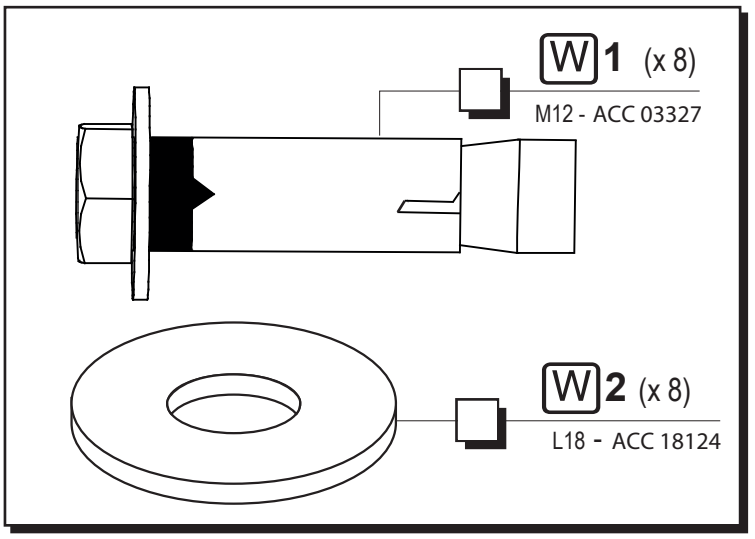

# ABRI VOÛTE COMPLÉMENTAIRE - 2580x2170

Référence 529041

**S** (x 2)

HM 10 x 150  
ACC 02157

**U** (x 2)

HM 10 x 100  
ACC 02194

**B2** (x 2)

H M10 - ACC 05013

**K** (x 12)

M 8 ACC 18145

**RE2** (x 12)

BHC M6 x 45  
ACC 22227

**RE9** (x 3)

BHC M6 x 40  
ACC 22035

**RE3** (x 15)

HFr M6  
ACC 05019

**RE4** (x 30)

L 6 - ACC 18081

**I** (x 2)

h 1245 x 2300  
VIT 81011

**W1** (x 8)

M12 - ACC 03327

**W2** (x 8)

L18 - ACC 18124