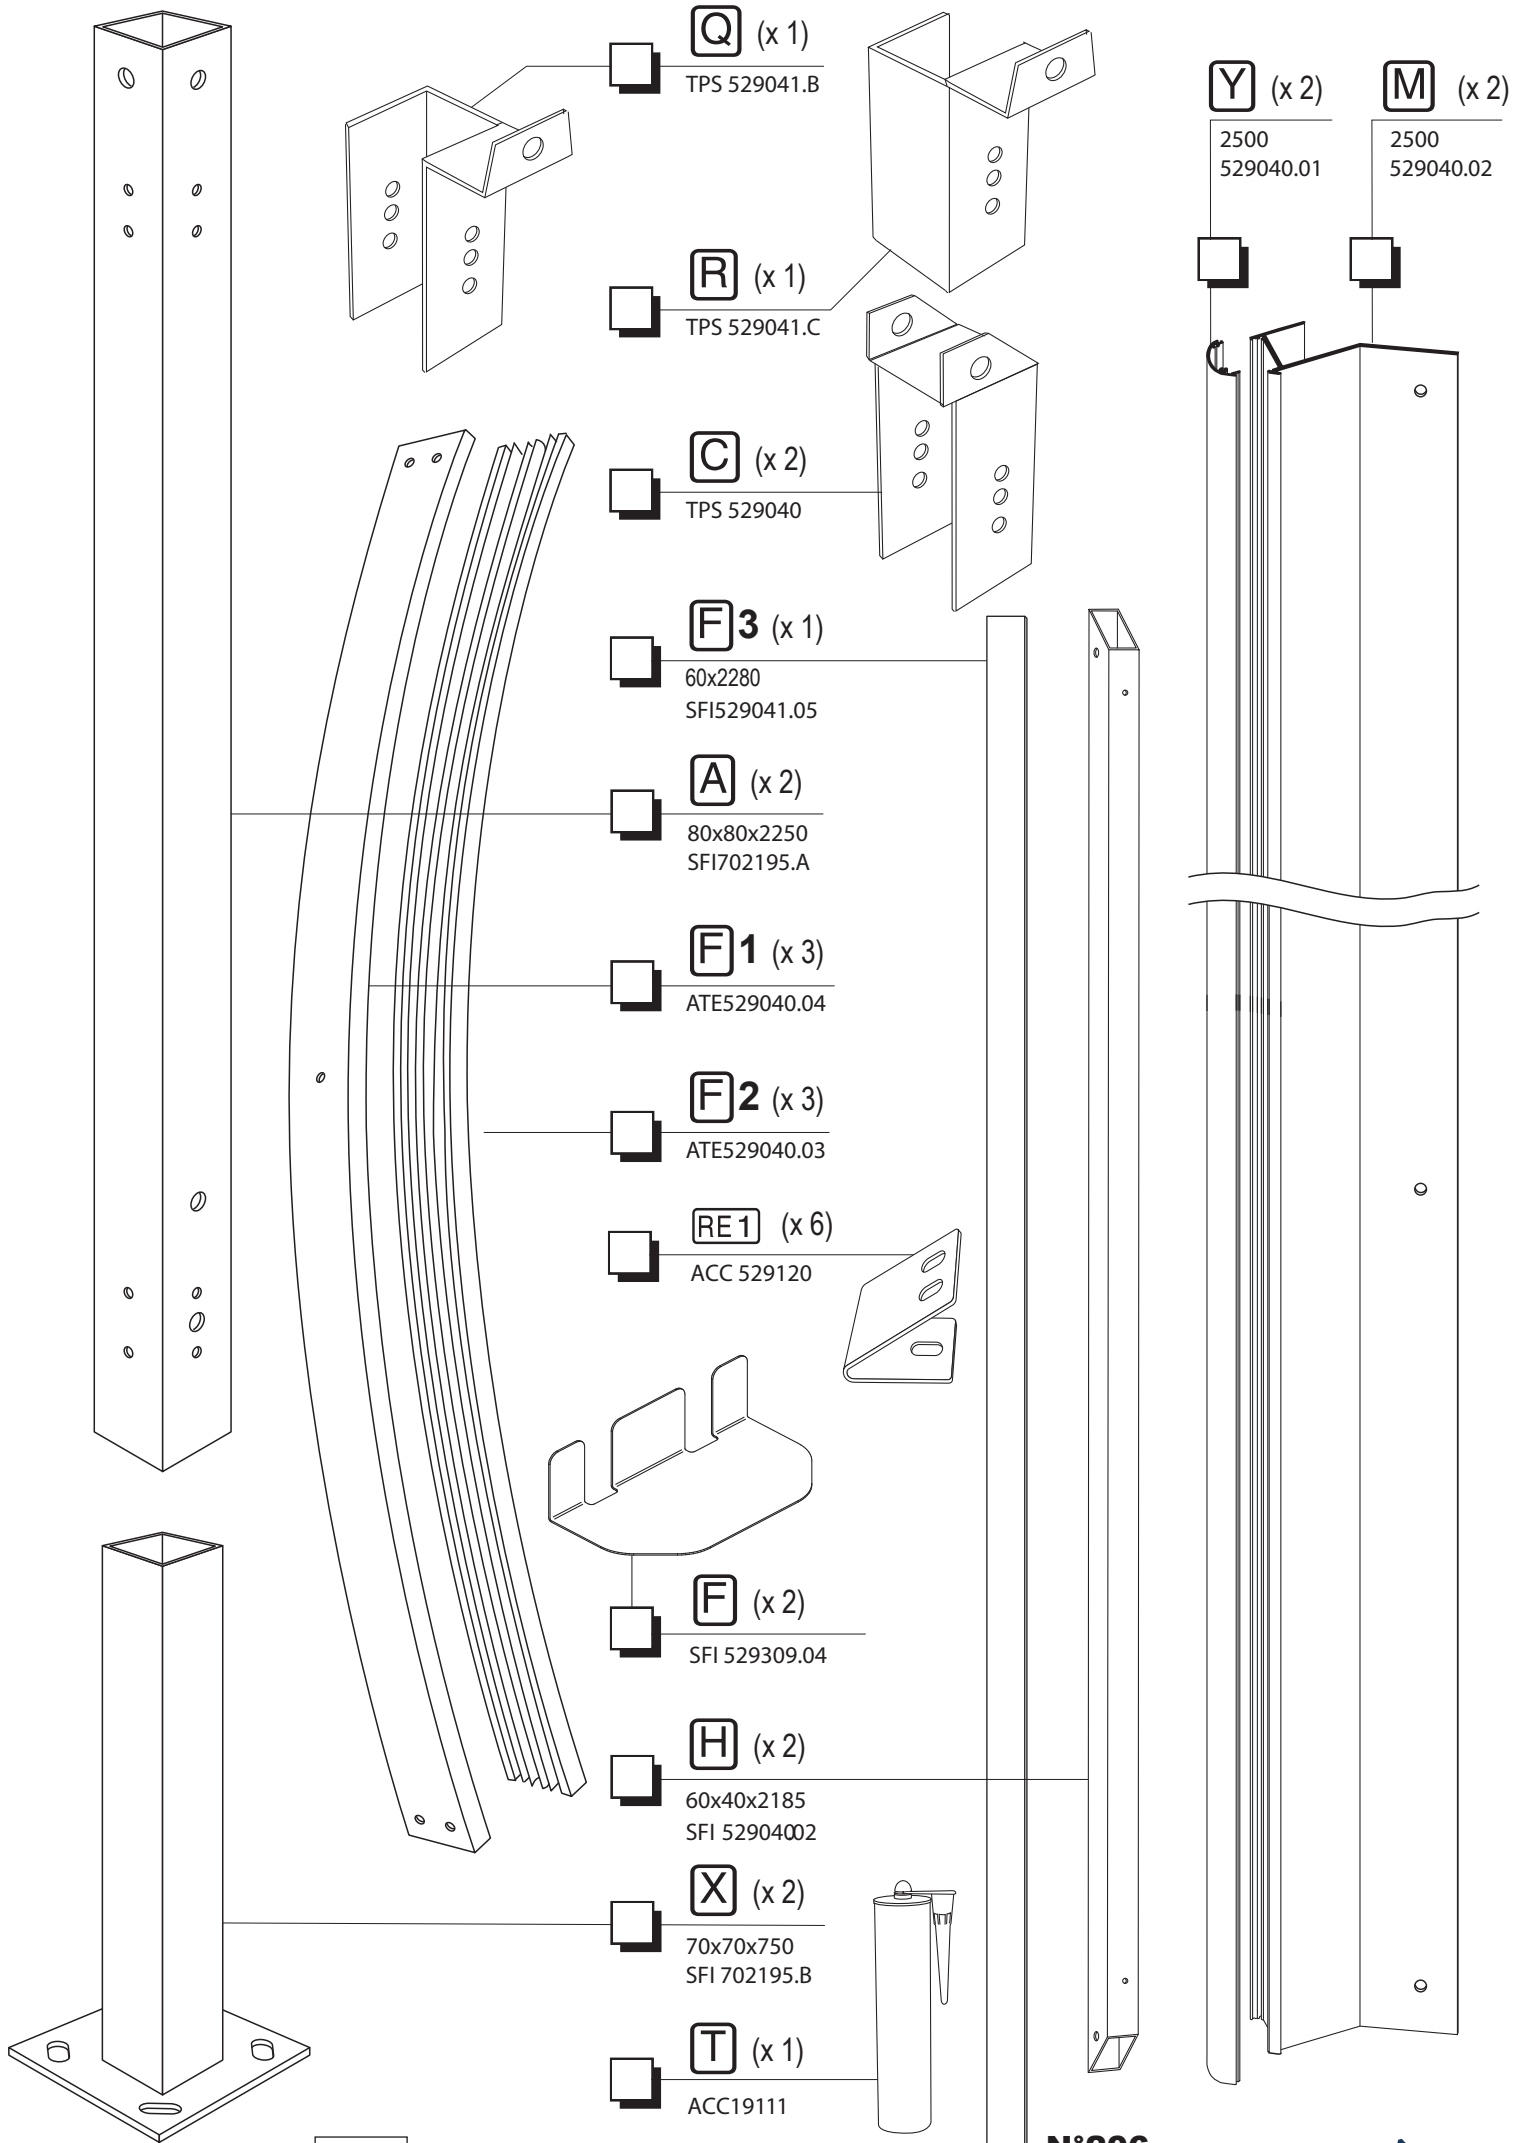

# ABRI VOÛTE COMPLÉMENTAIRE - 2580x2170

Référence 529041

**S** (x 2)

HM 10 x 150  
ACC 02157

**U** (x 2)

HM 10 x 100  
ACC 02194

**B2** (x 2)

H M10 - ACC 05013

**E** (x 8)

M 10 - ACC 18143

**P** (x 1)

M10  
ACC13020

**N** (x 4)

BHC M8 x 80  
ACC 02144

**J** (x 4)

M8 x 55  
ACC 22325

**RE4** (x 30)

L 6 - ACC 18081

**I** (x 2)

h 1245 x 2300  
VIT 81011

**W1** (x 8)

M12 - ACC 03327

**W2** (x 8)

L18 - ACC 18124