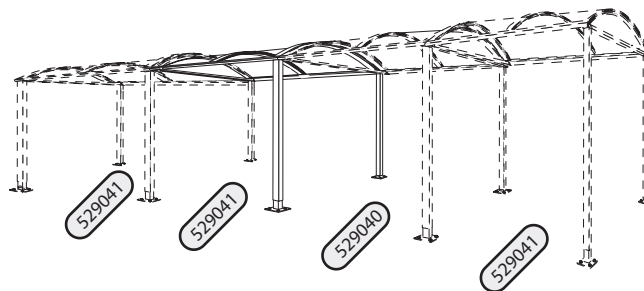

# ABRI VOÛTE COMPLÉMENTAIRE - 2580x2170

Référence 529041

**S** (x 2)

HM 10 x 150  
ACC 02157

**U** (x 2)

HM 10 x 100  
ACC 02194

**B2** (x 2)

H M10 - ACC 05013

**E** (x 8)

M 10 - ACC 18143

**P** (x 1)

M10  
ACC13020

**N** (x 4)

BHC M8 x 80  
ACC 02144

**J** (x 4)

M8 x 55  
ACC 22325