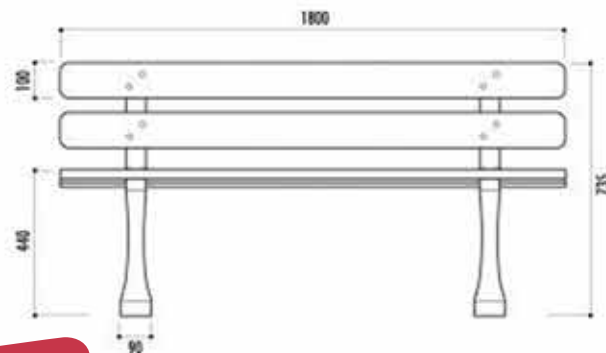

# BANC BP5 LAMES ARRONDIES (SARAGOSSE)

Le banc BP5 lames arrondies est idéal pour l'aménagement de vos parcs et jardins. Ses pieds en fonte et ses lames en bois exotique de 1er choix en font un banc durable et résistant aux intempéries et événements extérieurs.

## CARACTÉRISTIQUES TECHNIQUES

- 5 lames en bois exotique 1er choix certifié FSC, vernies, épaisseur 35mm
- Longueur 180 cm
- Lames arrondies, bords chanfreinés
- Pieds en fonte traitée anti-rouille finition peinture laquée noire RAL 9005
- Livré prêt à monter avec visserie en acier zingué
- A fixer sur sol dur (plot béton ou bitume)
- Poids : 52 kg
- Entraxe de piétement : 1300 mm