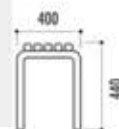

BANC MÉTAL SQUARE

Le banc métal Square vert d'1.95 m est conçu en tubes oblong acier, il est parfait pour les espaces verts et autres lieux de détente, places de village, squares, cours de collèges, lycées...
Ce banc est très robuste, résistant aux intempéries et peut donc s'installer n'importe où en extérieur.

CARACTÉRISTIQUES TECHNIQUES

- Longueur : 1.95 m
- Assise en tubes méplats
- Piétements en acier rond
- 2 ou 3 pieds
- Finition peinture au four coloris vert RAL 6005
- Embouts de protection aux extrémités des lames
- Dimensions: (L x H) : 195 x 74 cm
- Assise : 38 cm
- Poids 45 kg
- Lames acier très résistantes
- Garantie : 2 ans
- Assise en 5 tubes oblong acier