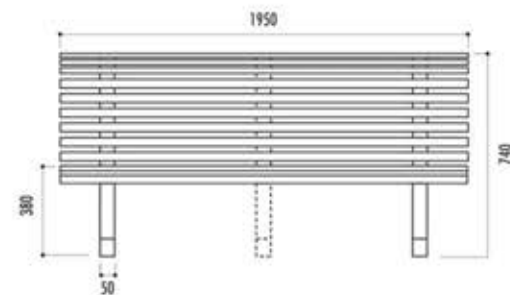

BANC MÉTAL SQUARE

Le banc métal Square vert d'1.95 m est conçu en tubes oblong acier, il est parfait pour les espaces verts et autres lieux de détente, places de village, squares, cours de collèges, lycées...
Ce banc est très robuste, résistant aux intempéries et peut donc s'installer n'importe où en extérieur.

CARACTÉRISTIQUES TECHNIQUES

- Longueur : 1.95 m
- Assise en tubes méplats
- Piétements en acier rond
- 2 ou 3 pieds
- Finition peinture au four coloris vert RAL 6005
- Embouts de protection aux extrémités des lames
- Dimensions: (L x H) : 195 x 74 cm
- Assise : 38 cm
- Poids 45 kg
- Lames acier très résistantes
- Garantie : 2 ans
- Assise en 5 tubes oblong acier