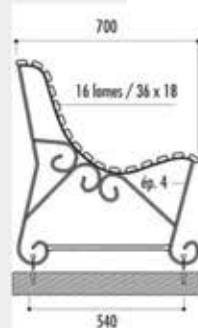

BANC MÉTAL SQUARE

Le banc métal Square vert d'1.95 m est conçu en tubes oblong acier, il est parfait pour les espaces verts et autres lieux de détente, places de village, squares, cours de collèges, lycées...
Ce banc est très robuste, résistant aux intempéries et peut donc s'installer n'importe où en extérieur.

CARACTÉRISTIQUES TECHNIQUES

- Longueur : 1.95 m
- Assise en tubes méplats
- Piétements en acier rond
- 2 ou 3 pieds
- Finition peinture au four coloris vert RAL 6005
- Embouts de protection aux extrémités des lames
- Dimensions: (L x H) : 195 x 74 cm
- Assise : 38 cm
- Poids 45 kg
- Lames acier très résistantes
- Garantie : 2 ans
- Assise en 5 tubes oblong acier