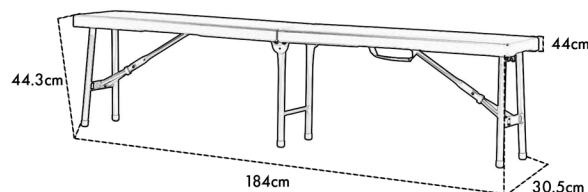

BANC SHARP BENCH

Idéal pour accompagner les tables pliantes rondes ou rectangulaires pour un usage intensif en collectivités, mairies, associations, professionnels de la restauration et bien d'autres.

CARACTÉRISTIQUES TECHNIQUES

- Anneau autoglissant pour blocage des pieds en position d'usage
- Banc muni d'une anse pour un déplacement facile
- Banc avec surface pliable
- Capacité 3 personnes
- Système de pliage avec piston
- Protection UV et hydrofuge
- Charge supportée : 400kg
- Poids : 7.68kg
- Dimensions : L.184 x p. 30.5 x h. 44.3cm
- Garantie 5 ans

LES HOUSSES (OPTION)

plain

stretch

Pliable, pour un gain de place maximum !

CONSEIL D'UTILISATION

Idéal avec la table pliante plastique valise

PRODUITS DE LA GAMME

Table Pliante Plastique Valise