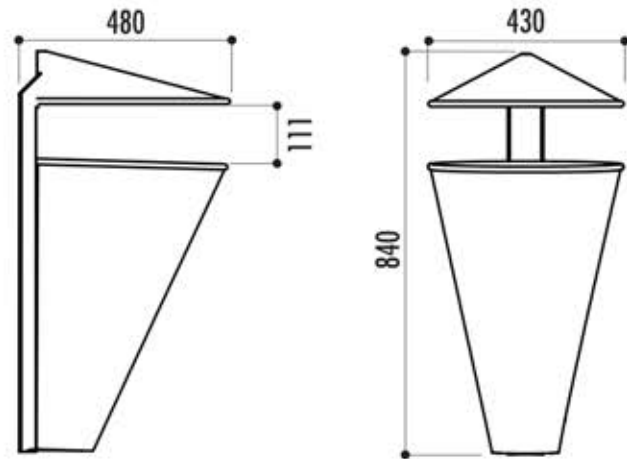

CORBEILLE PLASTIQUE VALENCE

Élégante et au design particulier en forme de cône, la corbeille Valence en plastique recyclé. La poubelle existe en plusieurs coloris pour s'adapter à vos espaces verts. Le poteau de couleurs assorti est fourni.

CARACTÉRISTIQUES TECHNIQUES

- En polyéthylène haute densité, 100% recyclable, traité anti-UV
- Coloris disponibles pour le couvercle : voir nuancier
- Ecologique, sans entretien, anti graffiti
- Cuve amovible RAL 7024
- Verrouillage par clé triangle
- Fond perforé pour l'évacuation des liquides
- Fixation murale ou sur poteau
- Capacité : 50 litres
- Poids : 7 kg

Conception en plastique recyclé !

Détail couvercles

Couleurs

CONSEIL D'UTILISATION

Pratique, cette poubelle Valence a son fond percé pour évacuer facilement et simplement les liquides jetés par les usagers.