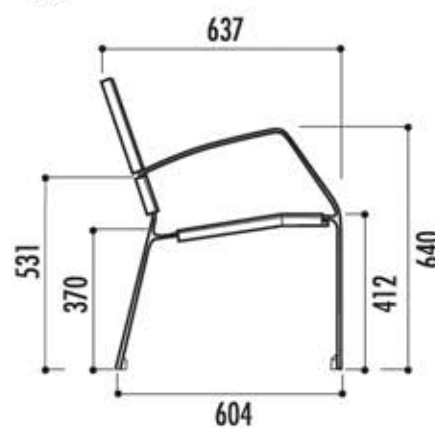

BANC MÉTAL ABSTRACT

Le banc métal Abstract est un banc public design et sobre. Il est idéal pour aménager vos espaces publics et privés, les espaces verts ou les jardins. Robuste et contemporain, il s'intègre parfaitement dans le mobilier urbain des collectivités.

CARACTÉRISTIQUES TECHNIQUES

- Assise et dossier en tôle d'acier finition peinture au four coloris marron martelé corten
- Piètement en fonte ductile, finition gris martelé
- Fixation au sol par vis d'ancrage fournies
- Visserie inox
- Entraxe de piètement : 1753 mm
- Poids : 50 kg
- Livré prêt à monter