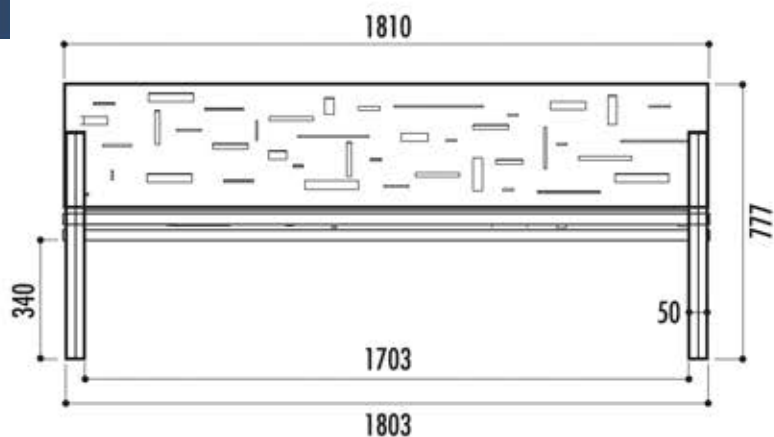

BANC MÉTAL ABSTRACT

Le banc métal Abstract est un banc public design et sobre. Il est idéal pour aménager vos espaces publics et privés, les espaces verts ou les jardins. Robuste et contemporain, il s'intègre parfaitement dans le mobilier urbain des collectivités.

CARACTÉRISTIQUES TECHNIQUES

- Assise et dossier en tôle d'acier finition peinture au four coloris marron martelé corten
- Piètement en fonte ductile, finition gris martelé
- Fixation au sol par vis d'ancrage fournies
- Visserie inox
- Entraxe de piètement : 1753 mm
- Poids : 50 kg
- Livré prêt à monter