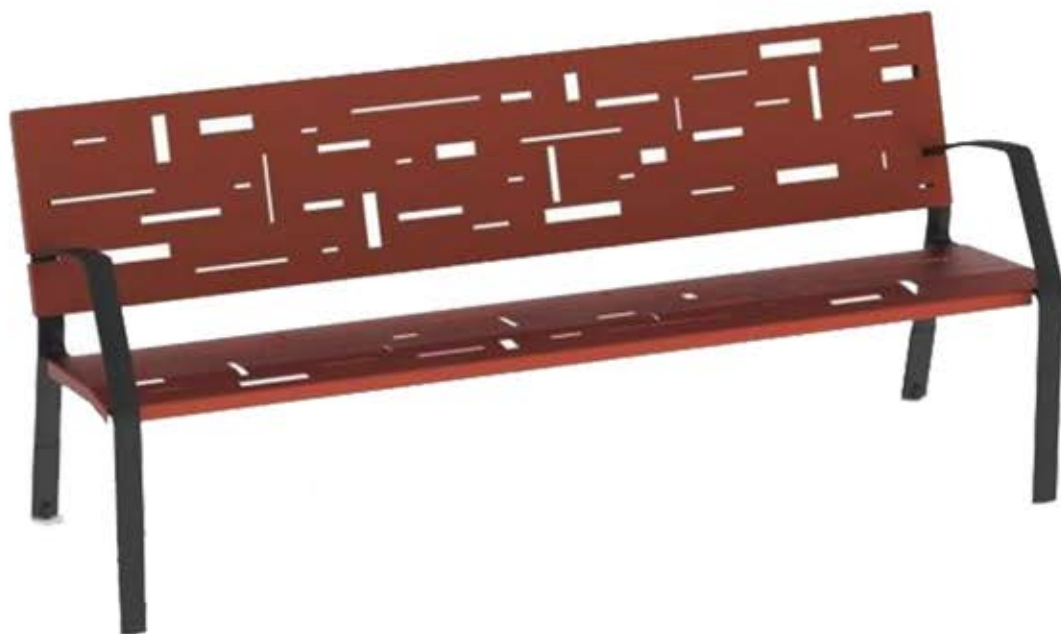

BANC MÉTAL ABSTRACT

Le banc métal Abstract est un banc public design et sobre. Il est idéal pour aménager vos espaces publics et privés, les espaces verts ou les jardins. Robuste et contemporain, il s'intègre parfaitement dans le mobilier urbain des collectivités.

CARACTÉRISTIQUES TECHNIQUES

- Assise et dossier en tôle d'acier finition peinture au four coloris marron martelé corten
- Piètement en fonte ductile, finition gris martelé
- Fixation au sol par vis d'ancrage fournies
- Visserie inox
- Entraxe de piètement : 1753 mm
- Poids : 50 kg
- Livré prêt à monter

Robuste et idéal pour aménager vos espaces urbains.

CONSEIL D'UTILISATION

Le banc fait preuve d'une grande durabilité et ne nécessite aucun entretien.

PRODUITS APPARENTÉS

Banc métal Tubular

Banc métal Maverick