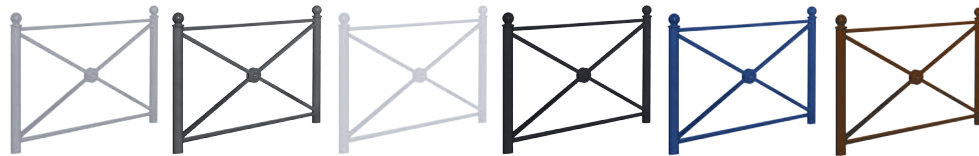

## Barrière DELORME

GARANTIE  
**1**  
AN

### Caractéristiques

- Barrière en tube acier
- Peinture époxy sur couche zinc antirouille