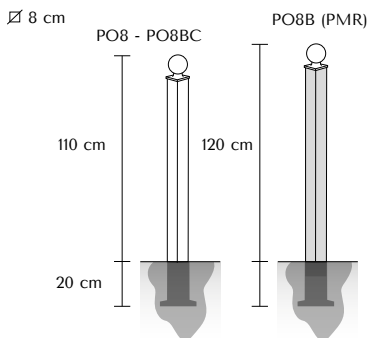

DIMENSIONS

PERSONNALISATION

Options sur demande

- Autre coloris, nuancier RAL
- Chaîne $\varnothing$ 10 mm électrozinguée et peinte
  Réf. CHAINE - cf. annexe
- Mousqueton électrozinguée et peint
  Réf. MOUSQ - cf. annexe
- Anneau soudé sur poteau et peint
  Réf. ANN - cf. annexe
- Obturateur
  Réf. OB 80 - cf. annexe

Modes de fixation

1. **1. Scellement de série**
   Réf. PLA
2. **2. Platine**
   Réf. PLA
3. **3. Amovible**
   Réf. PUIITS PO80C
4. **4. Amovible avec verrouillage**
   Réf. VER PO80C