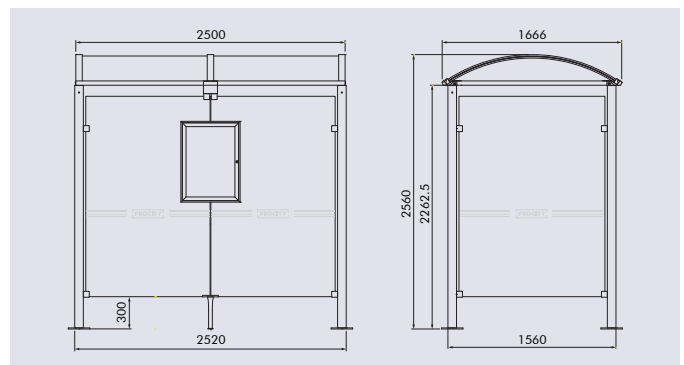

CARACTÉRISTIQUES TECHNIQUES

- > Deux longueurs : 2500 mm ou 5000 mm
- > Profondeur totale : 1600 mm
- > Poteaux carrés : tube acier 80 x 80 mm sur platines
- > Hauteur sous toiture : 2500 mm
- > Toiture : voûte en polycarbonate alvéolaire 6 mm traité anti-UV
- > Cadre de toiture : traverses en tube aluminium 40 x 60 mm et gouttières en profilé aluminium. Arceaux en profilé aluminium cintré
- > Bardage latéral et bardage de fond : verre sécurisé épaisseur 8 mm avec signalétique de sécurité
- > Fixation bardage : système de pincement en Zamak finition brossée
- > Vitrine horaire : 750 x 550 mm (4 A4), ép. 30 mm en aluminium anodisé. Porte battante remplaçable et réversible. Vitrage plexichocs, ép. 4 mm. Serrure de sécurité 2 clés. Joint d'étanchéité élastomère. Fond tôle galvanisée, laqué blanc. Fixation fournie

Information et publicité

- > Caisson lumineux double face
  - Cadre aluminium ép. 150 mm
  - Solidaire de la station
  - Dimensions d'affichage : h 1710 x 1160 mm
  - Changement rapide des affiches à hauteur d'homme
  - Remplacement aisé du vitrage en cas de casse
- > Vitrine "2000" double face
  - Cadre aluminium ép. 75 mm
  - Solidaire de la station, fixée sur poteau par pattes de fixation
  - Porte levante en verre sécurisé 4 mm assistée par vérins
  - Dimensions d'affichage : h 1750 x 1200 mm
  - Éclairage en option, nous consulter

RECOMMANDATIONS DE POSE

- > Pose sur platine
- > Notice de montage fournie
- > **Attention** : ne pas installer de banc ou d'assis-debout à proximité du caisson lumineux ou de la vitrine "2000" afin de ne pas en bloquer l'ouverture

OPTIONS