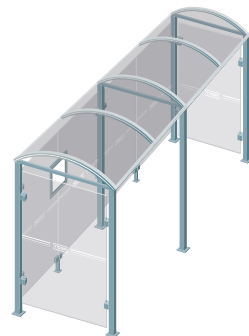

## CARACTÉRISTIQUES TECHNIQUES

- > Deux longueurs : 2500 mm ou 5000 mm
- > Profondeur totale : 1600 mm
- > Poteaux carrés : tube acier 80 x 80 mm sur platines
- > Hauteur sous toiture : 2500 mm
- > Toiture : voûte en polycarbonate alvéolaire 6 mm traité anti-UV
- > Cadre de toiture : traverses en tube aluminium 40 x 60 mm et gouttières en profilé aluminium. Arceaux en profilé aluminium cintré
- > Bardage latéral et bardage de fond : verre sécurisé épaisseur 8 mm avec signalétique de sécurité
- > Fixation bardage : système de pincement en Zamak finition brossée
- > Vitrine horaire : 750 x 550 mm (4 A4), ép. 30 mm en aluminium anodisé. Porte battante remplaçable et réversible. Vitrage plexichocs, ép. 4 mm. Serrure de sécurité 2 clés. Joint d'étanchéité élastomère. Fond tôle galvanisée, laqué blanc. Fixation fournie

## RÉFÉRENCES

> Tous nos modèles sont livrés avec bardage de fond et vitrine horaire

Long. 2500 mm  
**sans bardage latéral**

529208

Long. 5000 mm  
**sans bardage latéral**

529209

Long. 2500 mm  
**avec un bardage latéral**

529308

Long. 5000 mm  
**avec un bardage latéral**

529309

Long. 2500 mm  
**avec deux bardages latéraux**

529318

Long. 5000 mm  
**avec deux bardages latéraux**

529319

Long. 2500 mm  
**avec une vitrine "2000" et un bardage latéral**

529338

Long. 5000 mm  
**avec une vitrine "2000" et un bardage latéral**

529339

Long. 2500 mm  
**avec un caisson lumineux et un bardage latéral**

529358

Long. 5000 mm  
**avec un caisson lumineux et un bardage latéral**