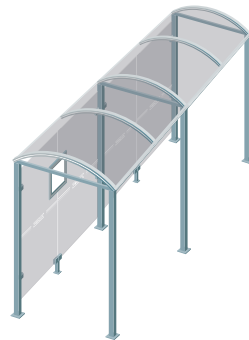

## CARACTÉRISTIQUES TECHNIQUES

- > Deux longueurs : 2500 mm ou 5000 mm
- > Profondeur totale : 1600 mm
- > Poteaux carrés : tube acier 80 x 80 mm sur platines
- > Hauteur sous toiture : 2500 mm
- > Toiture : voûte en polycarbonate alvéolaire 6 mm traité anti-UV
- > Cadre de toiture : traverses en tube aluminium 40 x 60 mm et gouttières en profilé aluminium. Arceaux en profilé aluminium cintré
- > Bardage latéral et bardage de fond : verre sécurisé épaisseur 8 mm avec signalétique de sécurité
- > Fixation bardage : système de pincement en Zamak finition brossée
- > Vitrine horaire : 750 x 550 mm (4 A4), ép. 30 mm en aluminium anodisé. Porte battante remplaçable et réversible. Vitrage plexichocs, ép. 4 mm. Serrure de sécurité 2 clés. Joint d'étanchéité élastomère. Fond tôle galvanisée, laqué blanc. Fixation fournie

## SCHÉMA

Réf. 529412

Réf. 529054

Réf. 209147

## RÉFÉRENCES

> Tous nos modèles sont livrés avec bardage de fond et vitrine horaire

Long. 2500 mm  
**sans bardage latéral**

529208

Long. 5000 mm  
**sans bardage latéral**

529209

Long. 2500 mm  
**avec un bardage latéral**

529308

Long. 5000 mm  
**avec un bardage latéral**

529309

Long. 2500 mm  
**avec deux bardages latéraux**

529318

Long. 5000 mm  
**avec deux bardages latéraux**

529319

Long. 2500 mm  
**avec une vitrine "2000" et un bardage latéral**