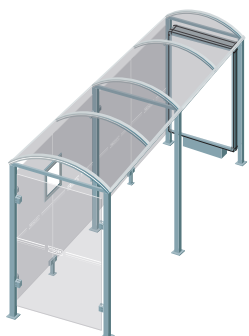

## CARACTÉRISTIQUES TECHNIQUES

- > Deux longueurs : 2500 mm ou 5000 mm
- > Profondeur totale : 1600 mm
- > Poteaux carrés : tube acier 80 x 80 mm sur platines
- > Hauteur sous toiture : 2500 mm
- > Toiture : voûte en polycarbonate alvéolaire 6 mm traité anti-UV
- > Cadre de toiture : traverses en tube aluminium 40 x 60 mm et gouttières en profilé aluminium. Arceaux en profilé aluminium cintré
- > Bardage latéral et bardage de fond : verre sécurisé épaisseur 8 mm avec signalétique de sécurité
- > Fixation bardage : système de pincement en Zamak finition brossée
- > Vitrine horaire : 750 x 550 mm (4 A4), ép. 30 mm en aluminium anodisé. Porte battante remplaçable et réversible. Vitrage plexichocs, ép. 4 mm. Serrure de sécurité 2 clés. Joint d'étanchéité élastomère. Fond tôle galvanisée, laqué blanc. Fixation fournie

529308

Long. 5000 mm  
**avec un bardage latéral**

529309

Long. 2500 mm  
**avec deux bardages latéraux**

529318

Long. 5000 mm  
**avec deux bardages latéraux**

529319

Long. 2500 mm  
**avec une vitrine "2000" et un bardage latéral**

529338

Long. 5000 mm  
**avec une vitrine "2000" et un bardage latéral**

529339

Long. 2500 mm  
**avec un caisson lumineux et un bardage latéral**

529358

Long. 5000 mm  
**avec un caisson lumineux et un bardage latéral**