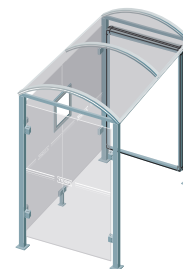

## CARACTÉRISTIQUES TECHNIQUES

- > Deux longueurs : 2500 mm ou 5000 mm
- > Profondeur totale : 1600 mm
- > Poteaux carrés : tube acier 80 x 80 mm sur platines
- > Hauteur sous toiture : 2500 mm
- > Toiture : voûte en polycarbonate alvéolaire 6 mm traité anti-UV
- > Cadre de toiture : traverses en tube aluminium 40 x 60 mm et gouttières en profilé aluminium. Arceaux en profilé aluminium cintré
- > Bardage latéral et bardage de fond : verre sécurisé épaisseur 8 mm avec signalétique de sécurité
- > Fixation bardage : système de pincement en Zamak finition brossée
- > Vitrine horaire : 750 x 550 mm (4 A4), ép. 30 mm en aluminium anodisé. Porte battante remplaçable et réversible. Vitrage plexichocs, ép. 4 mm. Serrure de sécurité 2 clés. Joint d'étanchéité élastomère. Fond tôle galvanisée, laqué blanc. Fixation fournie

## RÉFÉRENCES

> Tous nos modèles sont livrés avec bardage de fond et vitrine horaire

Long. 2500 mm  
**sans bardage latéral**

529208

Long. 5000 mm  
**sans bardage latéral**

529209

Long. 2500 mm  
**avec un bardage latéral**

529308

Long. 5000 mm  
**avec un bardage latéral**

529309

Long. 2500 mm  
**avec deux bardages latéraux**

529318

Long. 5000 mm  
**avec deux bardages latéraux**

529319

Long. 2500 mm  
**avec une vitrine "2000" et un bardage latéral**

529338

Long. 5000 mm  
**avec une vitrine "2000" et un bardage latéral**

529339

Long. 2500 mm  
**avec un caisson lumineux et un bardage latéral**

529358

Long. 5000 mm  
**avec un caisson lumineux et un bardage latéral**