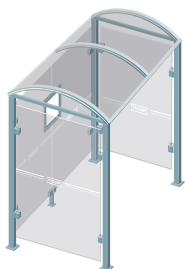

## CARACTÉRISTIQUES TECHNIQUES

- > Deux longueurs : 2500 mm ou 5000 mm
- > Profondeur totale : 1600 mm
- > Poteaux carrés : tube acier 80 x 80 mm sur platines
- > Hauteur sous toiture : 2500 mm
- > Toiture : voûte en polycarbonate alvéolaire 6 mm traité anti-UV
- > Cadre de toiture : traverses en tube aluminium 40 x 60 mm et gouttières en profilé aluminium. Arceaux en profilé aluminium cintré
- > Bardage latéral et bardage de fond : verre sécurisé épaisseur 8 mm avec signalétique de sécurité
- > Fixation bardage : système de pincement en Zamak finition brossée
- > Vitrine horaire : 750 x 550 mm (4 A4), ép. 30 mm en aluminium anodisé. Porte battante remplaçable et réversible. Vitrage plexichocs, ép. 4 mm. Serrure de sécurité 2 clés. Joint d'étanchéité élastomère. Fond tôle galvanisée, laqué blanc. Fixation fournie

## RÉFÉRENCES

> Tous nos modèles sont livrés avec bardage de fond et vitrine horaire

Long. 2500 mm  
**sans bardage latéral**

529208

Long. 5000 mm  
**sans bardage latéral**

529209

Long. 2500 mm  
**avec un bardage latéral**

529308

Long. 5000 mm  
**avec un bardage latéral**

529309

Long. 2500 mm  
**avec deux bardages latéraux**

529318

Long. 5000 mm  
**avec deux bardages latéraux**

529319

Long. 2500 mm  
**avec une vitrine "2000" et un bardage latéral**

529338

Long. 5000 mm  
**avec une vitrine "2000" et un bardage latéral**

529339

Long. 2500 mm  
**avec un caisson lumineux et un bardage latéral**

529358

Long. 5000 mm  
**avec un caisson lumineux et un bardage latéral**