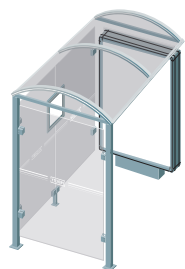

## CARACTÉRISTIQUES TECHNIQUES

- > Deux longueurs : 2500 mm ou 5000 mm
- > Profondeur totale : 1600 mm
- > Poteaux carrés : tube acier 80 x 80 mm sur platines
- > Hauteur sous toiture : 2500 mm
- > Toiture : voûte en polycarbonate alvéolaire 6 mm traité anti-UV
- > Cadre de toiture : traverses en tube aluminium 40 x 60 mm et gouttières en profilé aluminium. Arceaux en profilé aluminium cintré
- > Bardage latéral et bardage de fond : verre sécurisé épaisseur 8 mm avec signalétique de sécurité
- > Fixation bardage : système de pincement en Zamak finition brossée
- > Vitrine horaire : 750 x 550 mm (4 A4), ép. 30 mm en aluminium anodisé. Porte battante remplaçable et réversible. Vitrage plexichocs, ép. 4 mm. Serrure de sécurité 2 clés. Joint d'étanchéité élastomère. Fond tôle galvanisée, laqué blanc. Fixation fournie

## RÉFÉRENCES

> Tous nos modèles sont livrés avec bardage de fond et vitrine horaire

Long. 2500 mm  
**sans bardage latéral**

529208

Long. 5000 mm  
**sans bardage latéral**

529209

Long. 2500 mm  
**avec un bardage latéral**

529308

Long. 5000 mm  
**avec un bardage latéral**

529309

Long. 2500 mm  
**avec deux bardages latéraux**

529318

Long. 5000 mm  
**avec deux bardages latéraux**

529319

Long. 2500 mm  
**avec une vitrine "2000" et un bardage latéral**

529338

Long. 5000 mm  
**avec une vitrine "2000" et un bardage latéral**

529339

Long. 2500 mm  
**avec un caisson lumineux et un bardage latéral**

529358

Long. 5000 mm  
**avec un caisson lumineux et un bardage latéral**