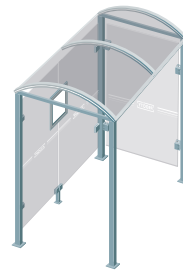

## CARACTÉRISTIQUES TECHNIQUES

- > Deux longueurs : 2500 mm ou 5000 mm
- > Profondeur totale : 1600 mm
- > Poteaux carrés : tube acier 80 x 80 mm sur platines
- > Hauteur sous toiture : 2500 mm
- > Toiture : voûte en polycarbonate alvéolaire 6 mm traité anti-UV
- > Cadre de toiture : traverses en tube aluminium 40 x 60 mm et gouttières en profilé aluminium. Arceaux en profilé aluminium cintré
- > Bardage latéral et bardage de fond : verre sécurisé épaisseur 8 mm avec signalétique de sécurité
- > Fixation bardage : système de pincement en Zamak finition brossée
- > Vitrine horaire : 750 x 550 mm (4 A4), ép. 30 mm en aluminium anodisé. Porte battante remplaçable et réversible. Vitrage plexichocs, ép. 4 mm. Serrure de sécurité 2 clés. Joint d'étanchéité élastomère. Fond tôle galvanisée, laqué blanc. Fixation fournie

## RÉFÉRENCES

> Tous nos modèles sont livrés avec bardage de fond et vitrine horaire

Long. 2500 mm  
**sans bardage latéral**

529208

Long. 5000 mm  
**sans bardage latéral**

529209

Long. 2500 mm  
**avec un bardage latéral**

529308

Long. 5000 mm  
**avec un bardage latéral**

529309

Long. 2500 mm  
**avec deux bardages latéraux**

529318

Long. 5000 mm  
**avec deux bardages latéraux**

529319

Long. 2500 mm  
**avec une vitrine "2000" et un bardage latéral**

529338

Long. 5000 mm  
**avec une vitrine "2000" et un bardage latéral**

529339

Long. 2500 mm  
**avec un caisson lumineux et un bardage latéral**

529358

Long. 5000 mm  
**avec un caisson lumineux et un bardage latéral**