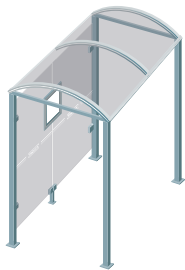

## CARACTÉRISTIQUES TECHNIQUES

- > Deux longueurs : 2500 mm ou 5000 mm
- > Profondeur totale : 1600 mm
- > Poteaux carrés : tube acier 80 x 80 mm sur platines
- > Hauteur sous toiture : 2500 mm
- > Toiture : voûte en polycarbonate alvéolaire 6 mm traité anti-UV
- > Cadre de toiture : traverses en tube aluminium 40 x 60 mm et gouttières en profilé aluminium. Arceaux en profilé aluminium cintré
- > Bardage latéral et bardage de fond : verre sécurisé épaisseur 8 mm avec signalétique de sécurité
- > Fixation bardage : système de pincement en Zamak finition brossée
- > Vitrine horaire : 750 x 550 mm (4 A4), ép. 30 mm en aluminium anodisé. Porte battante remplaçable et réversible. Vitrage plexichocs, ép. 4 mm. Serrure de sécurité 2 clés. Joint d'étanchéité élastomère. Fond tôle galvanisée, laqué blanc. Fixation fournie

## SCHÉMA

Réf. 529412

Réf. 529054

Réf. 209147

## RÉFÉRENCES

> Tous nos modèles sont livrés avec bardage de fond et vitrine horaire

Long. 2500 mm  
**sans bardage latéral**

529208

Long. 5000 mm  
**sans bardage latéral**

529209

Long. 2500 mm  
**avec un bardage latéral**

529308

Long. 5000 mm  
**avec un bardage latéral**

529309

Long. 2500 mm  
**avec deux bardages latéraux**

529318

Long. 5000 mm  
**avec deux bardages latéraux**

529319

Long. 2500 mm  
**avec une vitrine "2000" et un bardage latéral**