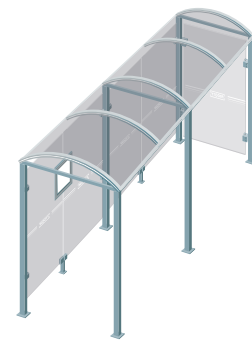

## CARACTÉRISTIQUES TECHNIQUES

- > Deux longueurs : 2500 mm ou 5000 mm
- > Profondeur totale : 1600 mm
- > Poteaux carrés : tube acier 80 x 80 mm sur platines
- > Hauteur sous toiture : 2500 mm
- > Toiture : voûte en polycarbonate alvéolaire 6 mm traité anti-UV
- > Cadre de toiture : traverses en tube aluminium 40 x 60 mm et gouttières en profilé aluminium. Arceaux en profilé aluminium cintré
- > Bardage latéral et bardage de fond : verre sécurisé épaisseur 8 mm avec signalétique de sécurité
- > Fixation bardage : système de pincement en Zamak finition brossée
- > Vitrine horaire : 750 x 550 mm (4 A4), ép. 30 mm en aluminium anodisé. Porte battante remplaçable et réversible. Vitrage plexichocs, ép. 4 mm. Serrure de sécurité 2 clés. Joint d'étanchéité élastomère. Fond tôle galvanisée, laqué blanc. Fixation fournie

## RÉFÉRENCES

> Tous nos modèles sont livrés avec bardage de fond et vitrine horaire

Long. 2500 mm  
**sans bardage latéral**

529208

Long. 5000 mm  
**sans bardage latéral**

529209

Long. 2500 mm  
**avec un bardage latéral**

529308

Long. 5000 mm  
**avec un bardage latéral**

529309

Long. 2500 mm  
**avec deux bardages latéraux**

529318

Long. 5000 mm  
**avec deux bardages latéraux**

529319

Long. 2500 mm  
**avec une vitrine "2000" et un bardage latéral**

529338

Long. 5000 mm  
**avec une vitrine "2000" et un bardage latéral**

529339

Long. 2500 mm  
**avec un caisson lumineux et un bardage latéral**

529358

Long. 5000 mm  
**avec un caisson lumineux et un bardage latéral**