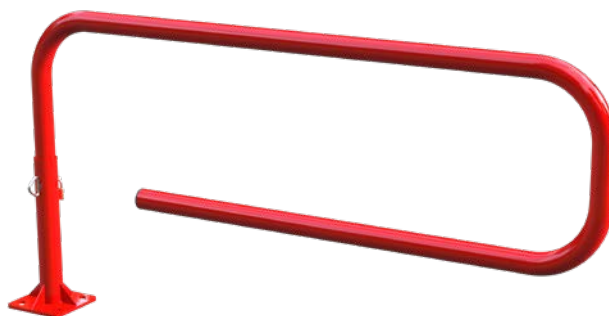

Réf. 203128

FINITION PEINTURE

- > Acier galvanisé ou peint sur galva selon nos coloris

RAL 3020	RAL 3004	RAL 5010	RAL 6005	RAL 8017	Galva
RAL 7044	RAL 9010	RAL 9005	Gris PROCITY® Aspect Corten