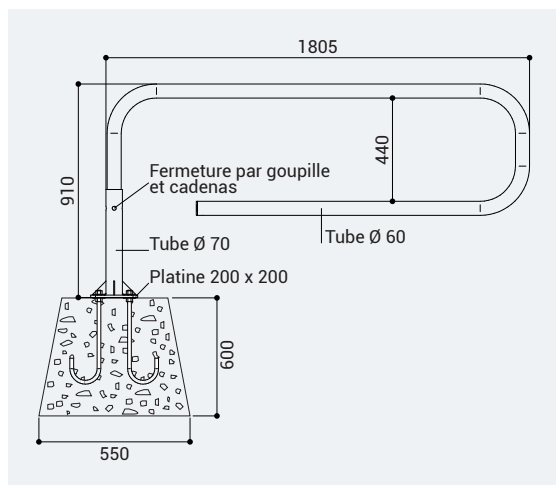

SCHÉMA

Réf. 203125