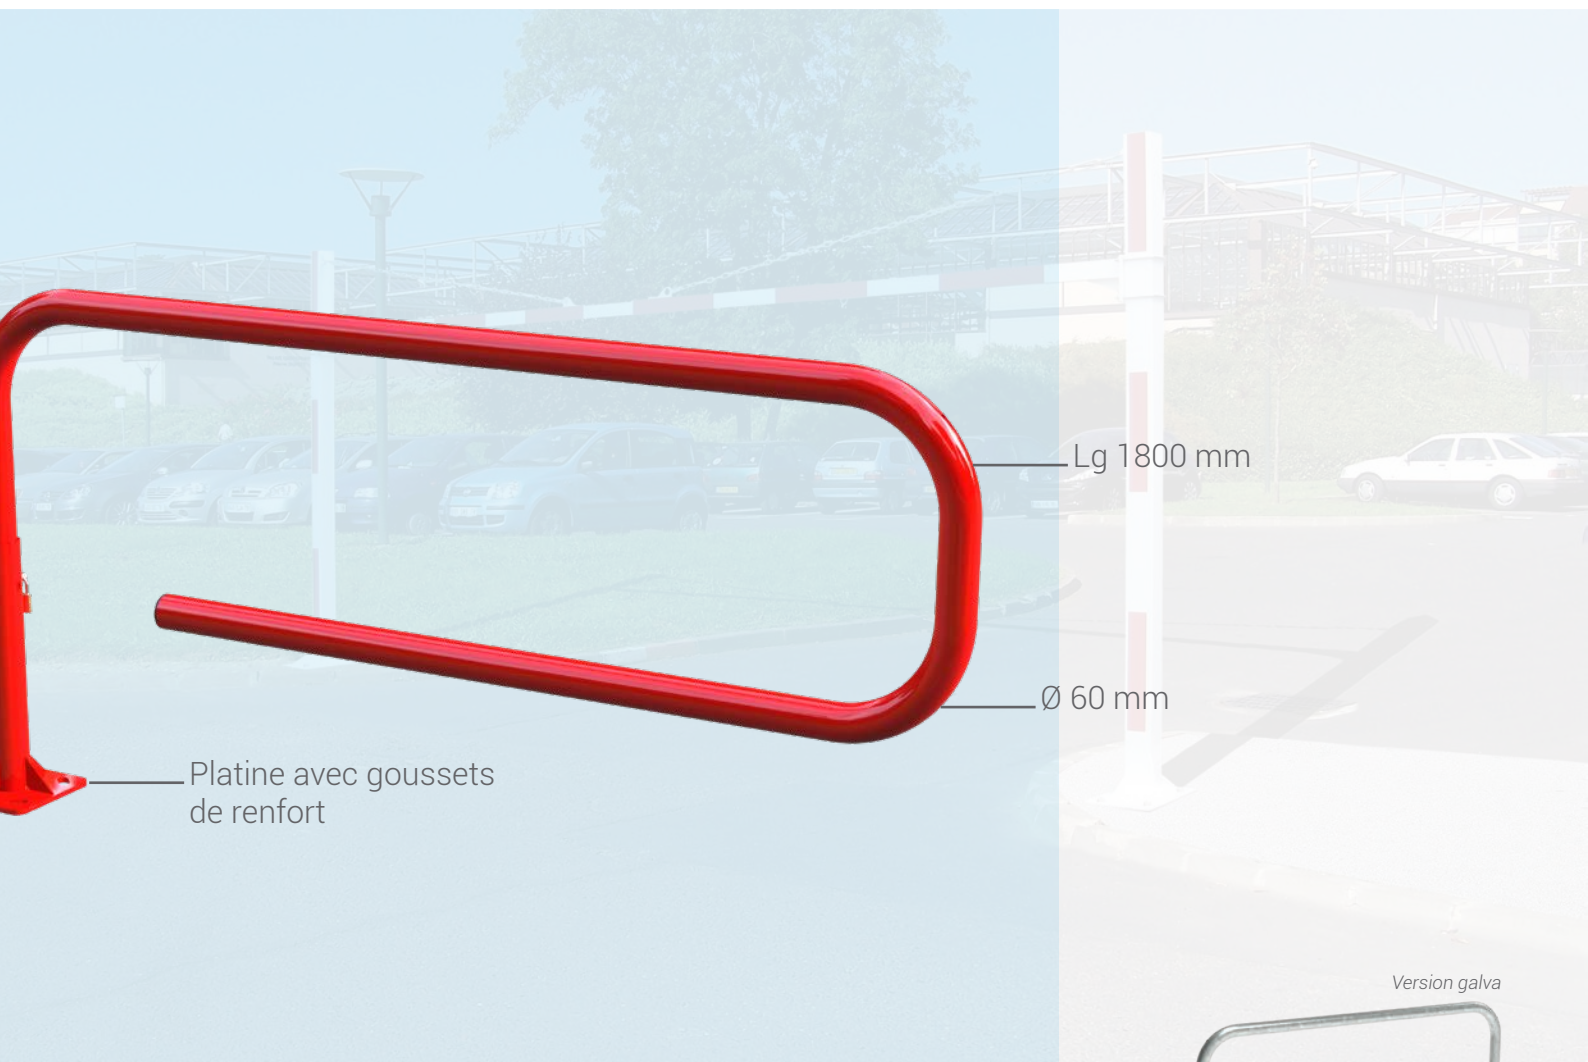

# Barrière tournante **TROMBONE**

>> Nouveau design <<

Platine avec goussets de renfort

Lg 1800 mm

Ø 60 mm

Version galva

Version peint sur galva

### CARACTÉRISTIQUES TECHNIQUES

- > Longueur : 1800 mm
- > Structure : tube acier Ø 60 mm avec bouchon noir
- > Système d'ouverture : pivot assuré dans le tube extérieur
- > Fermeture : par goupille Ø 16 mm et cadenas fourni
- > Blocage possible à 90° en position ouverte